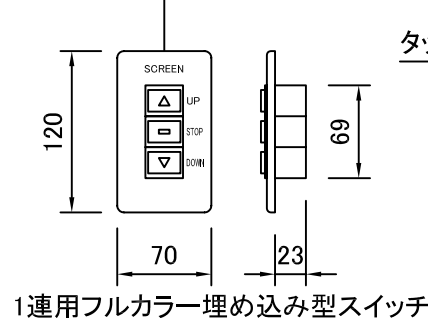

外観図 S=1/30

結線図

ボックス取付時 S=1/5

壁面取付時 S=1/5

製品の仕様及びデザインは改善等のため予告なく変更する場合があります。

生地	ピクチャーグレイ	付属品	1連フルカラーモダンプレート(ミルクィーホワイト) 取付金具, タッピングビス
モーター	ローラー内蔵型 消費電流 1.05A 消費電力 105VA	オプション	ワイヤレスリモコン
ケース	材質:アルミ製 色:オフホワイト	別途工事	電気配線配管工事(1次、2次側共),スイッチボックス スクリーンボックス
電源	AC100V 50/60Hz		
操作回路	DC24V		
質量	22.0kg		

株式会社

ケイアイシー

尺度 1/30 1/5

単位 mm

品名 150インチピクチャーグレイスクリーン  
電動巻上タイプ(NTSC4:3サイズ)

Rev. 09/08/27

型番 PGE-150

No.