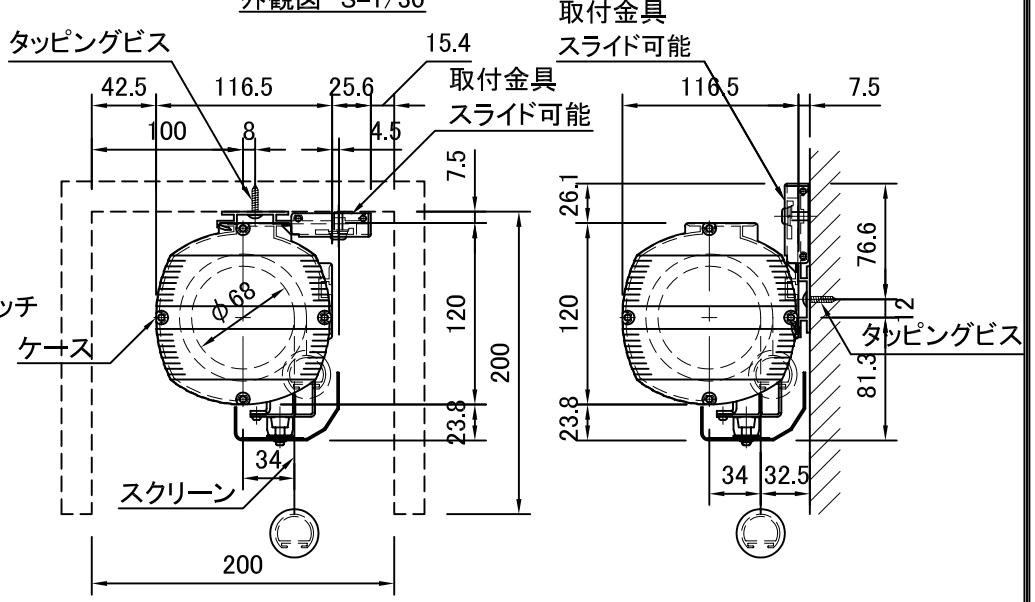

外観図 S=1/30

結線図

ボックス取付時 S=1/5

壁面取付時 S=1/5

製品の仕様及びデザインは改善等のため予告なく変更する場合があります。

生地	ピクチャーグレイ	付属品	1連フルカラーモダンプレート(ミルクィーホワイト) 取付金具, タッピングビス
モーター	ローラー内蔵型 消費電流 1.05A 消費電力 105VA	オプション	ワイヤレスリモコン
ケース	材質:アルミ製 色:オフホワイト	別途工事	電気配線配管工事(1次、2次側共),スイッチボックス スクリーンボックス
電源	AC100V 50/60Hz		
操作回路	DC24V		
質量	22.0kg		

株式会社

ケイアイシー

尺度 1/30 1/5

単位 mm

品名 150インチピクチャーグレイスクリーン  
電動巻上タイプ(NTSC4:3サイズ)

Rev. 09/08/27

型番 PGE-150

No.