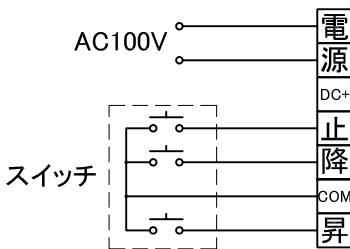

外観図 S=1/30

結線図

ボックス取付時 S=1/5

壁面取付時 S=1/5

製品の仕様及びデザインは改善等のため予告なく変更する場合があります。

生地	ピクチャーグレイ	付属品	1連フルカラーモダンプレート(ミルクィーホワイト) 取付金具, タッピングビス
モーター	ローラー内蔵型 消費電流 1.05A 消費電力 105VA	オプション	ワイヤレスリモコン
ケース	材質:アルミ製 色:オフホワイト	別途工事	電気配線配管工事(1次、2次側共),スイッチボックス スクリーンボックス
電源	AC100V 50/60Hz		
操作回路	DC24V		
質量	22.0kg		

株式会社

ケイアイシー

尺度 1/30 1/5

単位 mm

品名 150インチピクチャーグレイスクリーン  
電動巻上タイプ(NTSC4:3サイズ)

Rev. 09/08/27

型番 PGE-150

No.