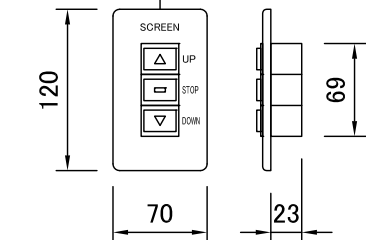

外観図 S=1/30

1連用フルカラー埋め込み型スイッチ

ボックス取付時 S=1/5

壁面取付時 S=1/5

製品の仕様及びデザインは改善等のため予告なく変更する場合があります。

生地	ピクチャーグレイ	付属品	1連フルカラーモダンプレート(ミルクイーホワイト) 取付金具, タッピングビス
モーター	ローラー内蔵型 消費電流 1.05A 消費電力 105VA	オプション	ワイヤレスリモコン
ケース	材質:アルミ製 色 :オフホワイト	別途工事	電気配線配管工事(1次、2次側共),スイッチボックス スクリーンボックス
電源	AC100V 50/60Hz		
操作回路	DC24V		
質量	14.6kg		

KIC 株式会社 ケイアイシー

尺度 1/30 1/5
単位 mm

品名 120インチピクチャーグレイスクリーン
電動巻上タイプ(NTSC4:3サイズ)
Rev. 09/05/26 型番 PGE-120 No.