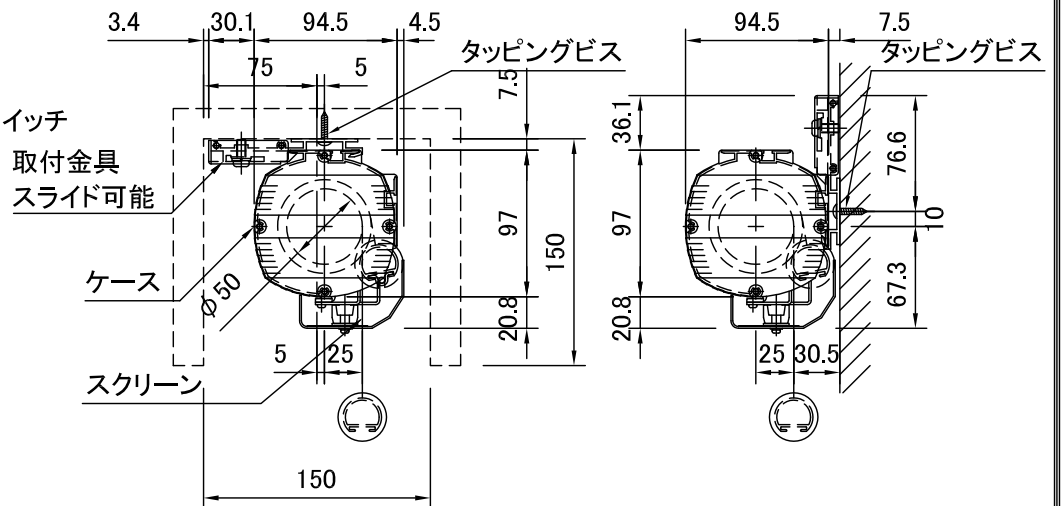

外観図 S=1/30

1連用フルカラー埋め込み型スイッチ

ボックス取付時 S=1/5

壁面取付時 S=1/5

製品の仕様及びデザインは改善等のため予告なく変更する場合があります。

生地	ピクチャーグレイ	付属品	1連フルカラーモダンプレート(ミルクイーホワイト) 取付金具, タッピングビス
モーター	ローラー内蔵型 消費電流 1.05A 消費電力 105VA	オプション	ワイヤレスリモコン
ケース	材質:アルミ製 色 :オフホワイト	別途工事	電気配線配管工事(1次、2次側共),スイッチボックス スクリーンボックス
電源	AC100V 50/60Hz		
操作回路	DC24V		
質量	14.6kg		

KIC 株式会社 ケイアイシー

尺度 1/30 1/5
単位 mm

品名 120インチピクチャーグレイスクリーン
電動巻上タイプ(NTSC4:3サイズ)
Rev. 09/05/26 型番 PGE-120 No.