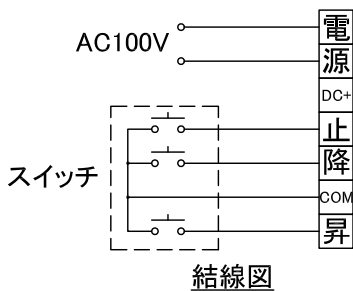

外観図 S=1/30

1連用フルカラー埋め込み型スイッチ

ボックス取付時 S=1/5

壁面取付時 S=1/5

製品の仕様及びデザインは改善等のため予告なく変更する場合があります。

生地	ピクチャーグレイ	付属品	1連フルカラーモダンプレート(ミルクイーホワイト) 取付金具, タッピングビス
モーター	ローラー内蔵型 消費電流 1.05A 消費電力 105VA	オプション	ワイヤレスリモコン
ケース	材質:アルミ製 色 :オフホワイト	別途工事	電気配線配管工事(1次、2次側共),スイッチボックス スクリーンボックス
電源	AC100V 50/60Hz		
操作回路	DC24V		
質量	14.6kg		

KIC 株式会社 ケイアイシー

尺度 1/30 1/5
単位 mm

品名 120インチピクチャーグレイスクリーン
電動巻上タイプ(NTSC4:3サイズ)
Rev. 09/05/26 型番 PGE-120 No.