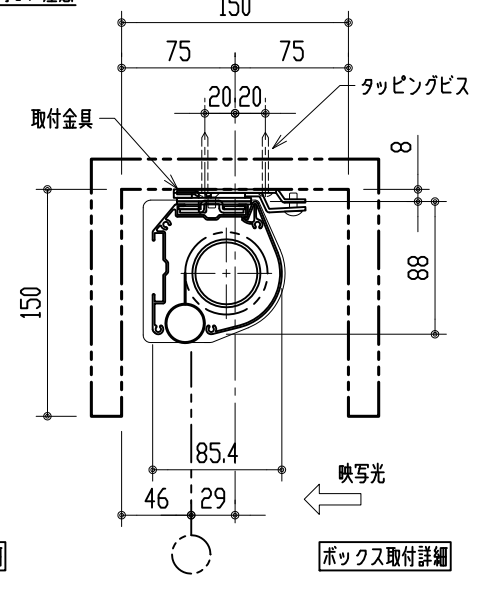

リモコン受光部

ワイヤレスリモコン

壁付スイッチ

中継ボックス

ボックス有効：2100

ケース全長：1923

※ 上黒 0~500mmまで調整可能

※ 設置形態により、取付金具の向きに注意

壁面取付詳細

天井直取付詳細

ボックス取付詳細

製品の仕様及びデザインは改善等のため予告無く変更する場合があります。

生地	スーパーホワイトマット 防火品	付属品	取付金具・取付金具用型紙・取付金具ビス一式
ケース	材質：アルミ型材 オフホワイト色（日塗工：DN-93近似）		取付金具固定用タッピングビス（M4×40 -8本）
モーター	超小型シンクロナスマーター（動作音35dB以下）		ワイヤレスリモコン・リモコン受光部
電源電圧	AC 100V 50/60Hz		壁付スイッチ・壁付スイッチ中継ボックス
消費電力	4W	オプション	スクリーンボックス（150×150×2100以上）
質量	約 7.3kg	別途工事	電源・壁付スイッチ配線工事/スクリーンボックス

株式会社 ケイアイシー

尺度 1/30 1/5

単位 mm

品名 天吊・壁付けタイプ80型(16:10) 電動昇降スクリーン (赤外線ワイヤレス・壁付スイッチ兼用型)

Rev. 10/05/11

型番 HBRS-WX80WS

No.