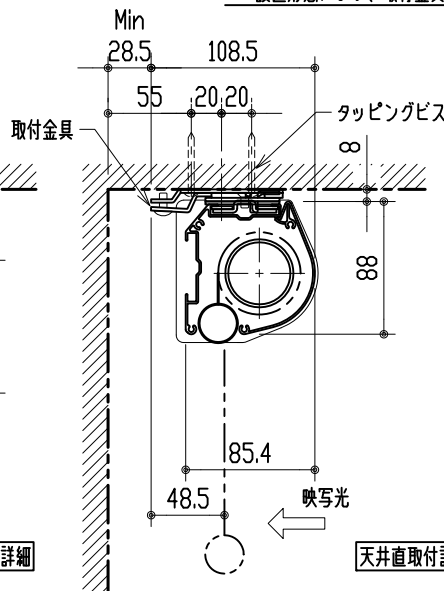

リモコン受光部

ワイヤレスリモコン

壁付スイッチ

中継ボックス

ボックス有効：2100

ケース全長：1923

※ 上黒 0~500mmまで調整可能

※ 設置形態により、取付金具の向きに注意

壁面取付詳細

天井直取付詳細

ボックス取付詳細

製品の仕様及びデザインは改善等のため予告無く変更する場合があります。

生地	スーパーホワイトマット 防火品	付属品	取付金具・取付金具用型紙・取付金具ビス一式
ケース	材質：アルミ型材 オフホワイト色（日塗工：DN-93近似）		取付金具固定用タッピングビス（M4×40 -8本）
モーター	超小型シンクロナスマーター（動作音35dB以下）		ワイヤレスリモコン・リモコン受光部
電源電圧	AC 100V 50/60Hz		壁付スイッチ・壁付スイッチ中継ボックス
消費電力	4W	オプション	スクリーンボックス（150×150×2100以上）
質量	約 7.3kg	別途工事	電源・壁付スイッチ配線工事/スクリーンボックス

株式会社 ケイアイシー

尺度 1/30 1/5

単位 mm

品名 天吊・壁付けタイプ80型(16:10) 電動昇降スクリーン (赤外線ワイヤレス・壁付スイッチ兼用型)

Rev. 10/05/11

型番 HBRS-WX80WS

No.