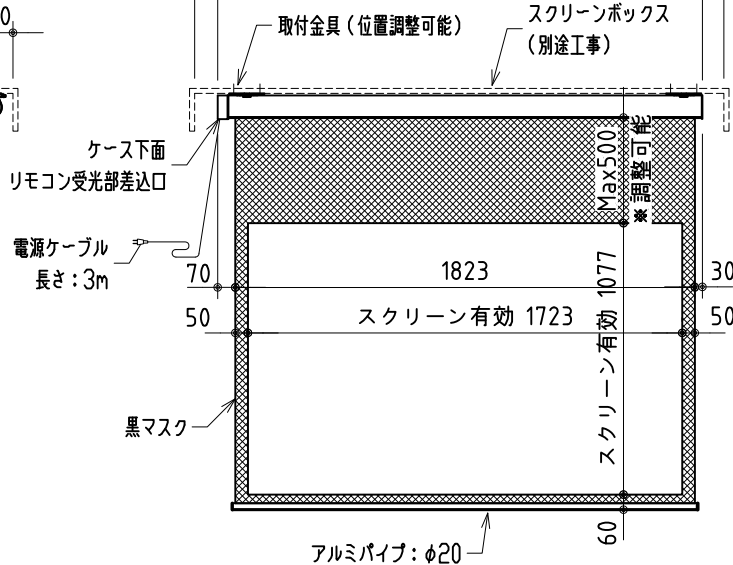

リモコン受光部

ワイヤレスリモコン

壁付スイッチ

中継ボックス

ボックス有効：2100

ケース全長：1923

※ 上黒 0~500mmまで調整可能

※ 設置形態により、取付金具の向きに注意

壁面取付詳細

天井直取付詳細

ボックス取付詳細

製品の仕様及びデザインは改善等のため予告無く変更する場合があります。

生地	スーパーホワイトマット 防火品	付属品	取付金具・取付金具用型紙・取付金具ビス一式
ケース	材質：アルミ型材 オフホワイト色（日塗工：DN-93近似）		取付金具固定用タッピングビス（M4×40 -8本）
モーター	超小型シンクロナスマーター（動作音35dB以下）		ワイヤレスリモコン・リモコン受光部
電源電圧	AC 100V 50/60Hz		壁付スイッチ・壁付スイッチ中継ボックス
消費電力	4W	オプション	スクリーンボックス（150×150×2100以上）
質量	約 7.3kg	別途工事	電源・壁付スイッチ配線工事/スクリーンボックス

株式会社 ケイアイシー

尺度 1/30 1/5

単位 mm

品名 天吊・壁付けタイプ80型(16:10) 電動昇降スクリーン (赤外線ワイヤレス・壁付スイッチ兼用型)

Rev. 10/05/11

型番 HBRS-WX80WS

No.