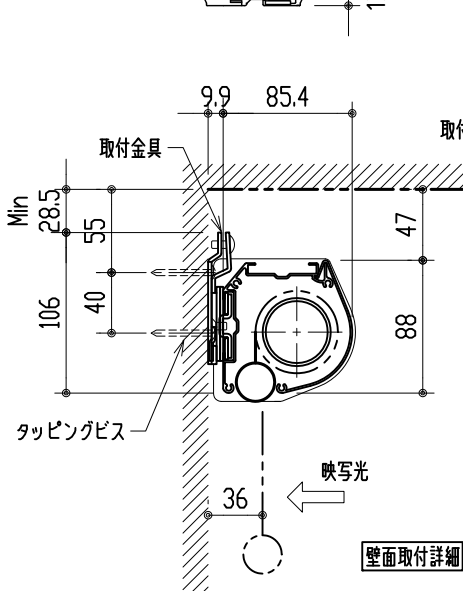

リモコン受光部

ワイヤレスリモコン

壁付スイッチ

中継ボックス

ボックス有効：2100

ケース全長：1923

※ 上黒 0~500mmまで調整可能

※ 設置形態により、取付金具の向きに注意

壁面取付詳細

天井直取付詳細

ボックス取付詳細

製品の仕様及びデザインは改善等のため予告無く変更する場合があります。

生地	スーパーホワイトマット 防火品	付属品	取付金具・取付金具用型紙・取付金具ビス一式
ケース	材質：アルミ型材 オフホワイト色（日塗工：DN-93近似）		取付金具固定用タッピングビス（M4×40 -8本）
モーター	超小型シンクロナスマーター（動作音35dB以下）		ワイヤレスリモコン・リモコン受光部
電源電圧	AC 100V 50/60Hz		壁付スイッチ・壁付スイッチ中継ボックス
消費電力	4W	オプション	スクリーンボックス（150×150×2100以上）
質量	約 7.3kg	別途工事	電源・壁付スイッチ配線工事/スクリーンボックス

株式会社 ケイアイシー

尺度 1/30 1/5

単位 mm

品名 天吊・壁付けタイプ80型(16:10) 電動昇降スクリーン (赤外線ワイヤレス・壁付スイッチ兼用型)

Rev. 10/05/11

型番 HBRS-WX80WS

No.