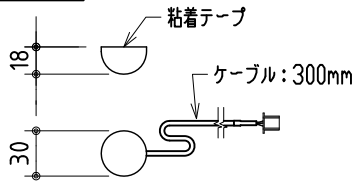

リモコン受光部

ワイヤレスリモコン

壁付スイッチ

中継ボックス

ボックス有効：2100

ケース全長：1923

※ 上黒 0~500mmまで調整可能

※ 設置形態により、取付金具の向きに注意

壁面取付詳細

天井直取付詳細

ボックス取付詳細

製品の仕様及びデザインは改善等のため予告無く変更する場合があります。

生地	スーパーホワイトマット 防火品	付属品	取付金具・取付金具用型紙・取付金具ビス一式
ケース	材質：アルミ型材 オフホワイト色（日塗工：DN-93近似）		取付金具固定用タッピングビス（M4×40 -8本）
モーター	超小型シンクロナスマーター（動作音35dB以下）		ワイヤレスリモコン・リモコン受光部
電源電圧	AC 100V 50/60Hz		壁付スイッチ・壁付スイッチ中継ボックス
消費電力	4W	オプション	スクリーンボックス（150×150×2100以上）
質量	約 7.3kg	別途工事	電源・壁付スイッチ配線工事/スクリーンボックス

株式会社 ケイアイシー

尺度 1/30 1/5

単位 mm

品名 天吊・壁付けタイプ80型(16:10) 電動昇降スクリーン (赤外線ワイヤレス・壁付スイッチ兼用型)

Rev. 10/05/11

型番 HBRS-WX80WS

No.