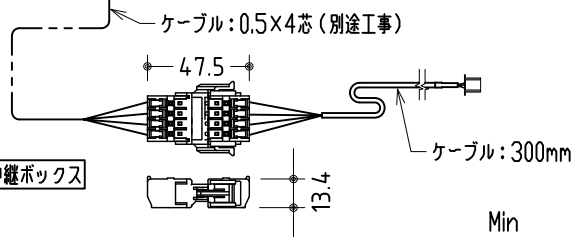

リモコン受光部

ワイヤレスリモコン

壁付スイッチ

中継ボックス

ボックス有効：2100

ケース全長：1923

※ 上黒 0~500mmまで調整可能

※ 設置形態により、取付金具の向きに注意

壁面取付詳細

天井直取付詳細

ボックス取付詳細

製品の仕様及びデザインは改善等のため予告無く変更する場合があります。

生地	スーパーホワイトマット 防火品	付属品	取付金具・取付金具用型紙・取付金具ビス一式
ケース	材質：アルミ型材 オフホワイト色（日塗工：DN-93近似）		取付金具固定用タッピングビス（M4×40 -8本）
モーター	超小型シンクロナスマーター（動作音35dB以下）		ワイヤレスリモコン・リモコン受光部
電源電圧	AC 100V 50/60Hz		壁付スイッチ・壁付スイッチ中継ボックス
消費電力	4W	オプション	スクリーンボックス（150×150×2100以上）
質量	約 7.3kg	別途工事	電源・壁付スイッチ配線工事/スクリーンボックス

株式会社 ケイアイシー

尺度 1/30 1/5

単位 mm

品名 天吊・壁付けタイプ80型(16:10) 電動昇降スクリーン (赤外線ワイヤレス・壁付スイッチ兼用型)

Rev. 10/05/11

型番 HBRS-WX80WS

No.