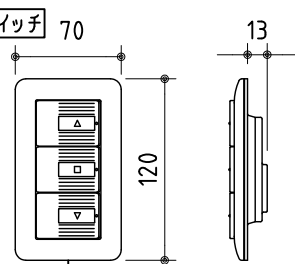

リモコン受光部

ワイヤレスリモコン

壁付スイッチ

中継ボックス

ボックス有効：2100

ケース全長：1923

※ 上黒 0~500mmまで調整可能

※ 設置形態により、取付金具の向きに注意

壁面取付詳細

天井直取付詳細

ボックス取付詳細

製品の仕様及びデザインは改善等のため予告無く変更する場合があります。

生地	スーパーホワイトマット 防火品	付属品	取付金具・取付金具用型紙・取付金具ビス一式
ケース	材質：アルミ型材 オフホワイト色（日塗工：DN-93近似）		取付金具固定用タッピングビス（M4×40 -8本）
モーター	超小型シンクロナスマーター（動作音35dB以下）		ワイヤレスリモコン・リモコン受光部
電源電圧	AC 100V 50/60Hz		壁付スイッチ・壁付スイッチ中継ボックス
消費電力	4W	オプション	スクリーンボックス（150×150×2100以上）
質量	約 7.3kg	別途工事	電源・壁付スイッチ配線工事/スクリーンボックス

株式会社 ケイアイシー

尺度 1/30 1/5

単位 mm

品名 天吊・壁付けタイプ80型(16:10) 電動昇降スクリーン (赤外線ワイヤレス・壁付スイッチ兼用型)

Rev. 10/05/11

型番 HBRS-WX80WS

No.