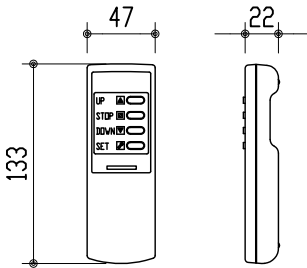

リモコン受光部

ワイヤレスリモコン

壁付スイッチ

中継ボックス

ボックス有効：2100

ケース全長：1923

※ 上黒 0~500mmまで調整可能

※ 設置形態により、取付金具の向きに注意

壁面取付詳細

天井直取付詳細

ボックス取付詳細

製品の仕様及びデザインは改善等のため予告無く変更する場合があります。

生地	スーパーホワイトマット 防火品	付属品	取付金具・取付金具用型紙・取付金具ビス一式
ケース	材質：アルミ型材 オフホワイト色（日塗工：DN-93近似）		取付金具固定用タッピングビス（M4×40 -8本）
モーター	超小型シンクロナスマーター（動作音35dB以下）		ワイヤレスリモコン・リモコン受光部
電源電圧	AC 100V 50/60Hz		壁付スイッチ・壁付スイッチ中継ボックス
消費電力	4W	オプション	スクリーンボックス（150×150×2100以上）
質量	約 7.3kg	別途工事	電源・壁付スイッチ配線工事/スクリーンボックス

株式会社 ケイアイシー

尺度 1/30 1/5

単位 mm

品名 天吊・壁付けタイプ80型(16:10) 電動昇降スクリーン (赤外線ワイヤレス・壁付スイッチ兼用型)

Rev. 10/05/11

型番 HBRS-WX80WS

No.