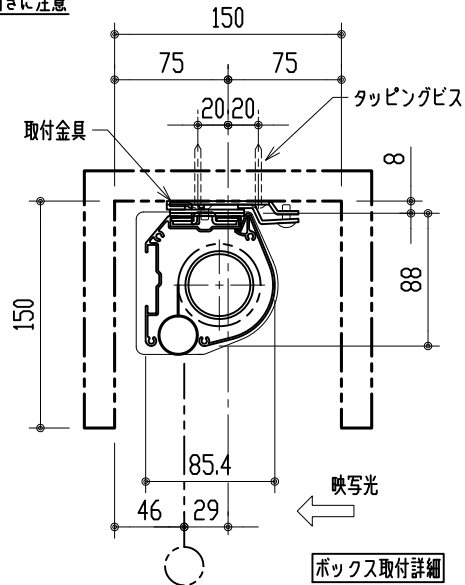

リモコン受光部

ワイヤレスリモコン

壁付スイッチ

中継ボックス

※ 上黒 0~500mmまで調整可能

※ 設置形態により、取付金具の向きに注意

壁面取付詳細

天井直取付詳細

ボックス取付詳細

製品の仕様及びデザインは改善等のため予告無く変更する場合があります。

生地	スーパーホワイトマット 防災品	付属品	取付金具・取付金具用型紙・取付金具ビス一式
ケース	材質：アルミ型材 オフホワイト色（日塗工：DN-93近似）		取付金具固定用タッピングビス（M4×40 -8本）
モーター	超小型シンクロンモーター（動作音35dB以下）		ワイヤレスリモコン・リモコン受光部
電源電圧	AC 100V 50/60Hz		壁付スイッチ・壁付スイッチ中継ボックス
消費電力	4W	操作電圧	DC 5V
質量	約 7.4kg	別途工事	電源・壁付スイッチ配線工事/スクリーンボックス

株式会社 ケイアイシー

尺度 1/30 1/5
単位 mm

品名 天吊・壁付けタイプ80型(16:9) 電動昇降スクリーン
(赤外線ワイヤレス・壁付スイッチ兼用型)
Rev. 10/05/11 型番 HBRS-HD80WS No.