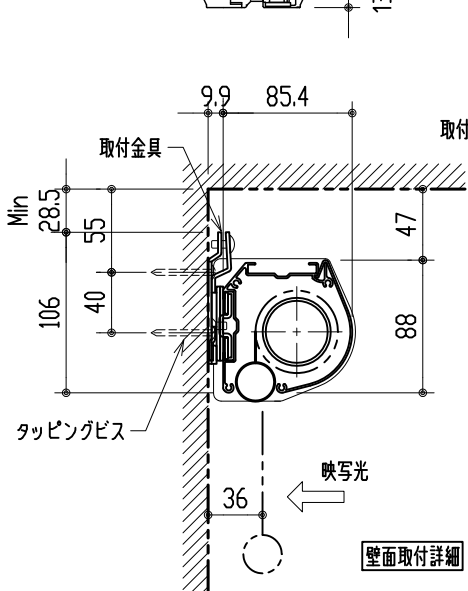

リモコン受光部

ワイヤレスリモコン

壁付スイッチ

中継ボックス

※ 上黒 0~500mmまで調整可能

※ 設置形態により、取付金具の向きに注意

壁面取付詳細

天井直取付詳細

ボックス取付詳細

製品の仕様及びデザインは改善等のため予告無く変更する場合があります。

生地	スーパーホワイトマット 防災品	付属品	取付金具・取付金具用型紙・取付金具ビス一式
ケース	材質：アルミ型材 オフホワイト色（日塗工：DN-93近似）		取付金具固定用タッピングビス（M4×40 -8本）
モーター	超小型シンクロンモーター（動作音35dB以下）		ワイヤレスリモコン・リモコン受光部
電源電圧	AC 100V 50/60Hz		壁付スイッチ・壁付スイッチ中継ボックス
消費電力	4W	操作電圧	DC 5V
質量	約 7.4kg	別途工事	電源・壁付スイッチ配線工事/スクリーンボックス

株式会社 ケイアイシー

尺度 1/30 1/5
単位 mm

品名 天吊・壁付けタイプ80型(16:9) 電動昇降スクリーン
(赤外線ワイヤレス・壁付スイッチ兼用型)
Rev. 10/05/11 型番 HBRS-HD80WS No.