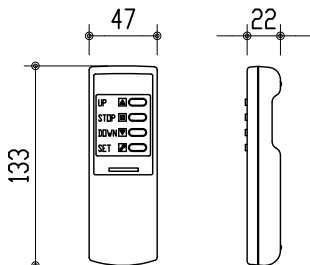

リモコン受光部

ワイヤレスリモコン

壁付スイッチ

中継ボックス

※ 上黒 0~500mmまで調整可能

※ 設置形態により、取付金具の向きに注意

壁面取付詳細

天井直取付詳細

ボックス取付詳細

製品の仕様及びデザインは改善等のため予告無く変更する場合があります。

生地	スーパーホワイトマット 防災品	付属品	取付金具・取付金具用型紙・取付金具ビス一式
ケース	材質：アルミ型材 オフホワイト色（日塗工：DN-93近似）		取付金具固定用タッピングビス（M4×40 -8本）
モーター	超小型シンクロンモーター（動作音35dB以下）		ワイヤレスリモコン・リモコン受光部
電源電圧	AC 100V 50/60Hz		壁付スイッチ・壁付スイッチ中継ボックス
消費電力	4W	操作電圧	DC 5V
質量	約 7.4kg	別途工事	電源・壁付スイッチ配線工事/スクリーンボックス

株式会社 ケイアイシー

尺度 1/30 1/5
単位 mm

品名 天吊・壁付けタイプ80型(16:9) 電動昇降スクリーン
(赤外線ワイヤレス・壁付スイッチ兼用型)
Rev. 10/05/11 型番 HBRS-HD80WS No.