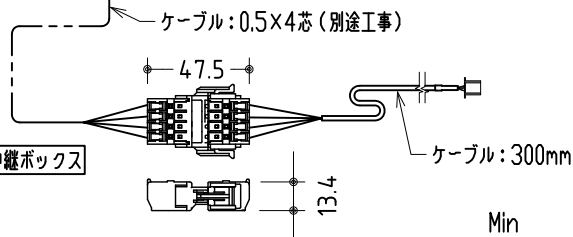

リモコン受光部

ワイヤレスリモコン

壁付スイッチ

中継ボックス

※ 上黒 0~500mmまで調整可能

※ 設置形態により、取付金具の向きに注意

壁面取付詳細

天井直取付詳細

ボックス取付詳細

製品の仕様及びデザインは改善等のため予告無く変更する場合があります。

生地	スーパーホワイトマット 防災品	付属品	取付金具・取付金具用型紙・取付金具ビス一式
ケース	材質：アルミ型材 オフホワイト色（日塗工：DN-93近似）		取付金具固定用タッピングビス（M4×40 -8本）
モーター	超小型シンクロンモーター（動作音35dB以下）		ワイヤレスリモコン・リモコン受光部
電源電圧	AC 100V 50/60Hz		壁付スイッチ・壁付スイッチ中継ボックス
消費電力	4W	操作電圧	DC 5V
質量	約 7.4kg	別途工事	電源・壁付スイッチ配線工事/スクリーンボックス

株式会社 ケイアイシー

尺度 1/30 1/5
単位 mm

品名 天吊・壁付けタイプ80型(16:9) 電動昇降スクリーン
(赤外線ワイヤレス・壁付スイッチ兼用型)
Rev. 10/05/11 型番 HBRS-HD80WS No.