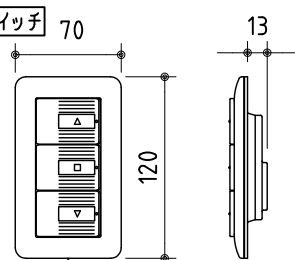

リモコン受光部

ワイヤレスリモコン

壁付スイッチ

中継ボックス

※ 上黒 0~500mmまで調整可能

※ 設置形態により、取付金具の向きに注意

壁面取付詳細

天井直取付詳細

ボックス取付詳細

製品の仕様及びデザインは改善等のため予告無く変更する場合があります。

生地	スーパーホワイトマット 防災品	付属品	取付金具・取付金具用型紙・取付金具ビス一式
ケース	材質：アルミ型材 オフホワイト色（日塗工：DN-93近似）		取付金具固定用タッピングビス（M4×40 -8本）
モーター	超小型シンクロンモーター（動作音35dB以下）		ワイヤレスリモコン・リモコン受光部
電源電圧	AC 100V 50/60Hz		壁付スイッチ・壁付スイッチ中継ボックス
消費電力	4W	操作電圧	DC 5V
質量	約 7.4kg	別途工事	電源・壁付スイッチ配線工事/スクリーンボックス

株式会社 ケイアイシー

尺度 1/30 1/5
単位 mm

品名 天吊・壁付けタイプ80型(16:9) 電動昇降スクリーン
(赤外線ワイヤレス・壁付スイッチ兼用型)
Rev. 10/05/11 型番 HBRS-HD80WS No.