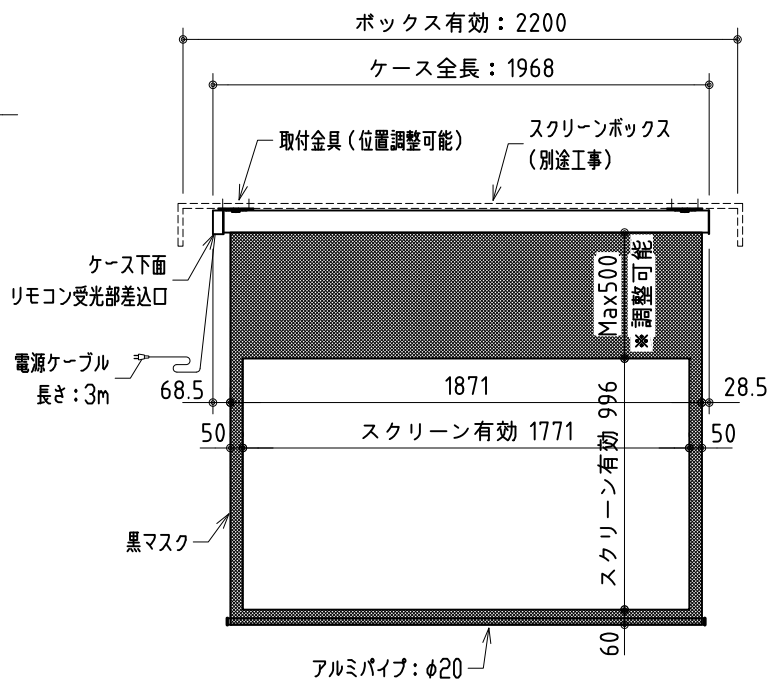

リモコン受光部

ワイヤレスリモコン

壁付スイッチ

中継ボックス

※ 上黒 0~500mmまで調整可能

※ 設置形態により、取付金具の向きに注意

壁面取付詳細

天井直取付詳細

ボックス取付詳細

製品の仕様及びデザインは改善等のため予告無く変更する場合があります。

生地	スーパーホワイトマット 防災品	付属品	取付金具・取付金具用型紙・取付金具ビス一式
ケース	材質：アルミ型材 オフホワイト色（日塗工：DN-93近似）		取付金具固定用タッピングビス（M4×40 -8本）
モーター	超小型シンクロンモーター（動作音35dB以下）		ワイヤレスリモコン・リモコン受光部
電源電圧	AC 100V 50/60Hz		壁付スイッチ・壁付スイッチ中継ボックス
消費電力	4W	操作電圧	DC 5V
質量	約 7.4kg	別途工事	電源・壁付スイッチ配線工事/スクリーンボックス

株式会社 ケイアイシー

尺度 1/30 1/5
単位 mm

品名 天吊・壁付けタイプ80型(16:9) 電動昇降スクリーン
(赤外線ワイヤレス・壁付スイッチ兼用型)
Rev. 10/05/11 型番 HBRS-HD80WS No.