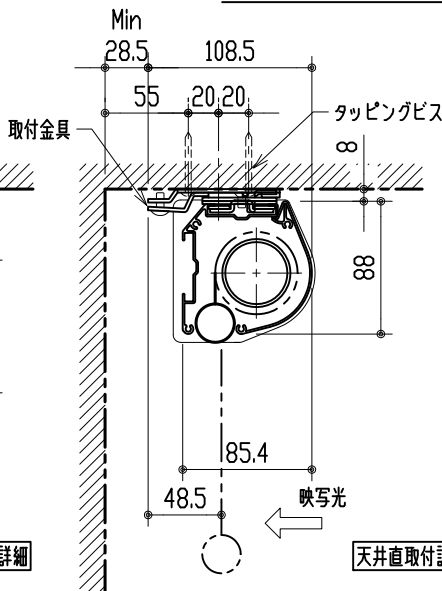

リモコン受光部

ワイヤレスリモコン

壁付スイッチ

中継ボックス

※ 上黒 0~500mmまで調整可能

※ 設置形態により、取付金具の向きに注意

壁面取付詳細

天井直取付詳細

ボックス取付詳細

製品の仕様及びデザインは改善等のため予告無く変更する場合があります。

生地	スーパーホワイトマット 防災品	付属品	取付金具・取付金具用型紙・取付金具ビス一式
ケース	材質：アルミ型材 オフホワイト色（日塗工：DN-93近似）		取付金具固定用タッピングビス（M4×40 -8本）
モーター	超小型シンクロンモーター（動作音35dB以下）		ワイヤレスリモコン・リモコン受光部
電源電圧	AC 100V 50/60Hz		壁付スイッチ・壁付スイッチ中継ボックス
消費電力	4W	操作電圧	DC 5V
質量	約 7.4kg	別途工事	電源・壁付スイッチ配線工事/スクリーンボックス

株式会社 ケイアイシー

尺度 1/30 1/5
単位 mm

品名 天吊・壁付けタイプ80型(16:9) 電動昇降スクリーン
(赤外線ワイヤレス・壁付スイッチ兼用型)
Rev. 10/05/11 型番 HBRS-HD80WS No.