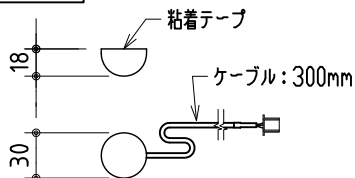

リモコン受光部

ワイヤレスリモコン

壁付スイッチ

中継ボックス

※ 上黒 0~500mmまで調整可能

※ 設置形態により、取付金具の向きに注意

壁面取付詳細

天井直取付詳細

ボックス取付詳細

製品の仕様及びデザインは改善等のため予告無く変更する場合があります。

生地	スーパーホワイトマット 防災品	付属品	取付金具・取付金具用型紙・取付金具ビス一式
ケース	材質：アルミ型材 オフホワイト色（日塗工：DN-93近似）		取付金具固定用タッピングビス（M4×40 -8本）
モーター	超小型シンクロンモーター（動作音35dB以下）		ワイヤレスリモコン・リモコン受光部
電源電圧	AC 100V 50/60Hz		壁付スイッチ・壁付スイッチ中継ボックス
消費電力	4W	操作電圧	DC 5V
質量	約 7.4kg	別途工事	電源・壁付スイッチ配線工事/スクリーンボックス

株式会社 ケイアイシー

尺度 1/30 1/5
単位 mm

品名 天吊・壁付けタイプ80型(16:9) 電動昇降スクリーン
(赤外線ワイヤレス・壁付スイッチ兼用型)
Rev. 10/05/11 型番 HBRS-HD80WS No.