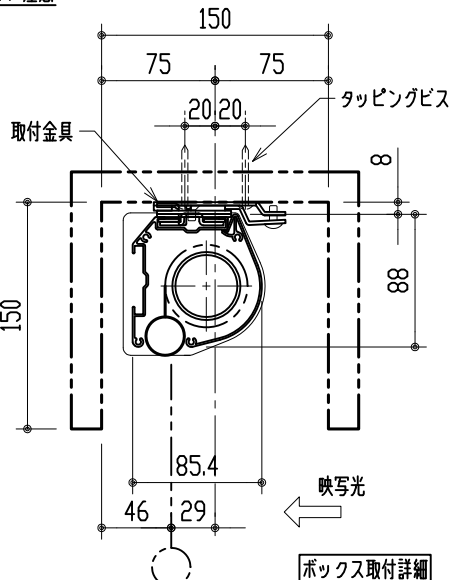

リモコン受光部

ワイヤレスリモコン

壁付スイッチ

※ 上黒 0~500mmまで調整可能

※ 設置形態により、取付金具の向きに注意

壁面取付詳細

天井直取付詳細

ボックス取付詳細

製品の仕様及びデザインは改善等のため予告無く変更する場合があります。

生地	スーパーホワイトマット 防災品	付属品	取付金具・取付金具用型紙・取付金具ビス一式
ケース	材質：アルミ型材 オフホワイト色（日塗工：DN-93近似）		取付金具固定用タッピングビス（M4×40 -8本）
モーター	超小型シンクロンモーター（動作音35dB以下）		ワイヤレスリモコン・リモコン受光部
電源電圧	AC 100V 50/60Hz		壁付スイッチ・壁付スイッチ中継ボックス
消費電力	4W	操作電圧	DC 5V
質量	約 9.0kg	別途工事	電源・壁付スイッチ配線工事/スクリーンボックス

株式会社 ケイアイシー

尺度 1/30 1/5

単位 mm

品名 天吊・壁付けタイプ100型(16:9) 電動昇降スクリーン (赤外線ワイヤレス・壁付スイッチ兼用型)

Rev. 10/05/11

型番 HBRS-HD100WS

No.