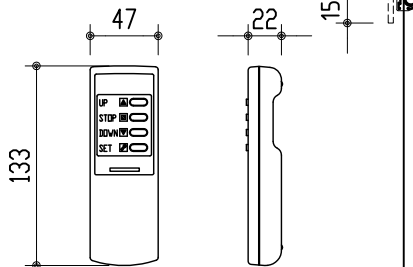

リモコン受光部

ワイヤレスリモコン

壁付スイッチ

※ 上黒 0~500mmまで調整可能

※ 設置形態により、取付金具の向きに注意

壁面取付詳細

天井直取付詳細

ボックス取付詳細

製品の仕様及びデザインは改善等のため予告無く変更する場合があります。

生地	スーパーホワイトマット 防災品	付属品	取付金具・取付金具用型紙・取付金具ビス一式
ケース	材質：アルミ型材 オフホワイト色（日塗工：DN-93近似）		取付金具固定用タッピングビス（M4×40 -8本）
モーター	超小型シンクロンモーター（動作音35dB以下）		ワイヤレスリモコン・リモコン受光部
電源電圧	AC 100V 50/60Hz		壁付スイッチ・壁付スイッチ中継ボックス
消費電力	4W	操作電圧	DC 5V
質量	約 9.0kg	別途工事	電源・壁付スイッチ配線工事/スクリーンボックス

株式会社 ケイアイシー

尺度 1/30 1/5

単位 mm

品名 天吊・壁付けタイプ100型(16:9) 電動昇降スクリーン (赤外線ワイヤレス・壁付スイッチ兼用型)

Rev. 10/05/11

型番 HBRS-HD100WS

No.