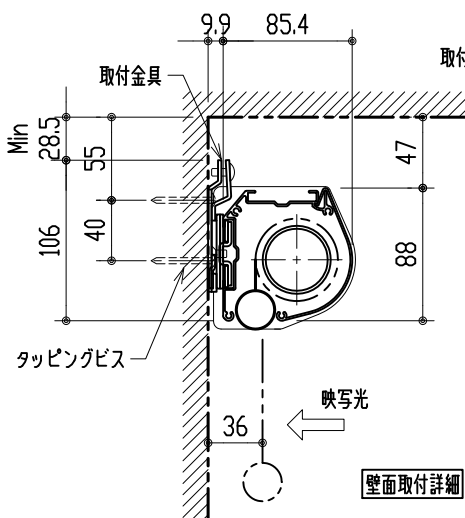

リモコン受光部

ワイヤレスリモコン

壁付スイッチ

※ 上黒 0~500mmまで調整可能

※ 設置形態により、取付金具の向きに注意

壁面取付詳細

天井直取付詳細

ボックス取付詳細

製品の仕様及びデザインは改善等のため予告無く変更する場合があります。

生地	スーパーホワイトマット 防災品	付属品	取付金具・取付金具用型紙・取付金具ビス一式
ケース	材質：アルミ型材 オフホワイト色（日塗工：DN-93近似）		取付金具固定用タッピングビス（M4×40 -8本）
モーター	超小型シンクロンモーター（動作音35dB以下）		ワイヤレスリモコン・リモコン受光部
電源電圧	AC 100V 50/60Hz		壁付スイッチ・壁付スイッチ中継ボックス
消費電力	4W	操作電圧	DC 5V
質量	約 9.0kg	別途工事	電源・壁付スイッチ配線工事/スクリーンボックス

株式会社 ケイアイシー

尺度 1/30 1/5

単位 mm

品名 天吊・壁付けタイプ100型(16:9) 電動昇降スクリーン (赤外線ワイヤレス・壁付スイッチ兼用型)

Rev. 10/05/11

型番 HBRS-HD100WS

No.