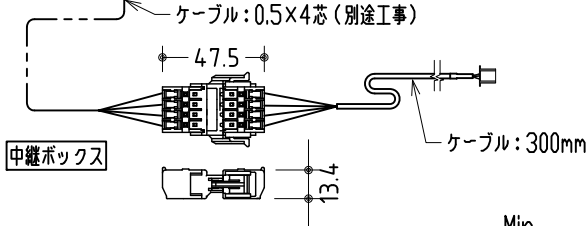

リモコン受光部

ワイヤレスリモコン

壁付スイッチ

※ 上黒 0~500mmまで調整可能

※ 設置形態により、取付金具の向きに注意

壁面取付詳細

天井直取付詳細

ボックス取付詳細

製品の仕様及びデザインは改善等のため予告無く変更する場合があります。

生地	スーパーホワイトマット 防災品	付属品	取付金具・取付金具用型紙・取付金具ビス一式
ケース	材質：アルミ型材 オフホワイト色（日塗工：DN-93近似）		取付金具固定用タッピングビス（M4×40 -8本）
モーター	超小型シンクロンモーター（動作音35dB以下）		ワイヤレスリモコン・リモコン受光部
電源電圧	AC 100V 50/60Hz		壁付スイッチ・壁付スイッチ中継ボックス
消費電力	4W	操作電圧	DC 5V
質量	約 9.0kg	別途工事	電源・壁付スイッチ配線工事/スクリーンボックス

株式会社 ケイアイシー

尺度 1/30 1/5

単位 mm

品名 天吊・壁付けタイプ100型(16:9) 電動昇降スクリーン (赤外線ワイヤレス・壁付スイッチ兼用型)

Rev. 10/05/11

型番 HBRS-HD100WS

No.