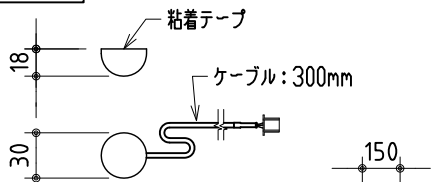

リモコン受光部

ワイヤレスリモコン

壁付スイッチ

※ 上黒 0~500mmまで調整可能

※ 設置形態により、取付金具の向きに注意

壁面取付詳細

天井直取付詳細

ボックス取付詳細

製品の仕様及びデザインは改善等のため予告無く変更する場合があります。

生地	スーパーホワイトマット 防災品	付属品	取付金具・取付金具用型紙・取付金具ビス一式
ケース	材質：アルミ型材 オフホワイト色（日塗工：DN-93近似）		取付金具固定用タッピングビス（M4×40 -8本）
モーター	超小型シンクロンモーター（動作音35dB以下）		ワイヤレスリモコン・リモコン受光部
電源電圧	AC 100V 50/60Hz		壁付スイッチ・壁付スイッチ中継ボックス
消費電力	4W	操作電圧	DC 5V
質量	約 9.0kg	別途工事	電源・壁付スイッチ配線工事/スクリーンボックス

株式会社 ケイアイシー

尺度 1/30 1/5

単位 mm

品名 天吊・壁付けタイプ100型(16:9) 電動昇降スクリーン (赤外線ワイヤレス・壁付スイッチ兼用型)

Rev. 10/05/11

型番 HBRS-HD100WS

No.