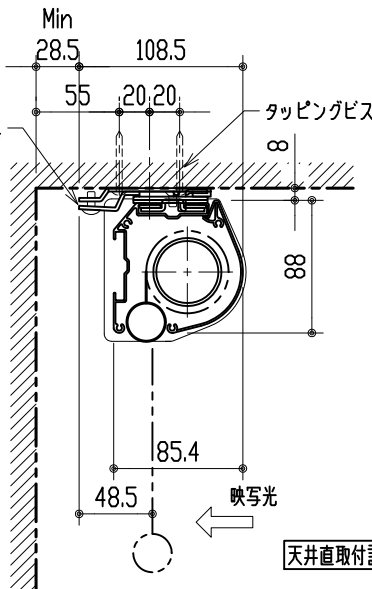

リモコン受光部

ワイヤレスリモコン

壁付スイッチ

※ 上黒 0~500mmまで調整可能

※ 設置形態により、取付金具の向きに注意

壁面取付詳細

天井直取付詳細

ボックス取付詳細

製品の仕様及びデザインは改善等のため予告無く変更する場合があります。

生地	スーパーホワイトマット 防災品	付属品	取付金具・取付金具用型紙・取付金具ビス一式
ケース	材質：アルミ型材 オフホワイト色（日塗工：DN-93近似）		取付金具固定用タッピングビス（M4×40 -8本）
モーター	超小型シンクロンモーター（動作音35dB以下）		ワイヤレスリモコン・リモコン受光部
電源電圧	AC 100V 50/60Hz		壁付スイッチ・壁付スイッチ中継ボックス
消費電力	4W	操作電圧	DC 5V
質量	約 9.0kg	別途工事	電源・壁付スイッチ配線工事/スクリーンボックス

株式会社 ケイアイシー

尺度 1/30 1/5

単位 mm

品名 天吊・壁付けタイプ100型(16:9) 電動昇降スクリーン (赤外線ワイヤレス・壁付スイッチ兼用型)

Rev. 10/05/11

型番 HBRS-HD100WS

No.