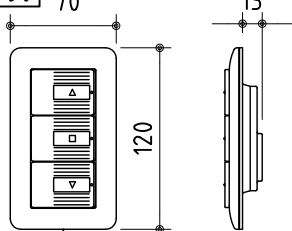

リモコン受光部

ワイヤレスリモコン

壁付スイッチ

※ 上黒 0~500mmまで調整可能

※ 設置形態により、取付金具の向きに注意

壁面取付詳細

天井直取付詳細

ボックス取付詳細

製品の仕様及びデザインは改善等のため予告無く変更する場合があります。

生地	スーパーホワイトマット 防災品	付属品	取付金具・取付金具用型紙・取付金具ビス一式
ケース	材質：アルミ型材 オフホワイト色（日塗工：DN-93近似）		取付金具固定用タッピングビス（M4×40 -8本）
モーター	超小型シンクロンモーター（動作音35dB以下）		ワイヤレスリモコン・リモコン受光部
電源電圧	AC 100V 50/60Hz		壁付スイッチ・壁付スイッチ中継ボックス
消費電力	4W	操作電圧	DC 5V
質量	約 9.0kg	別途工事	電源・壁付スイッチ配線工事/スクリーンボックス

株式会社 ケイアイシー

尺度 1/30 1/5

単位 mm

品名 天吊・壁付けタイプ100型(16:9) 電動昇降スクリーン (赤外線ワイヤレス・壁付スイッチ兼用型)

Rev. 10/05/11

型番 HBRS-HD100WS

No.