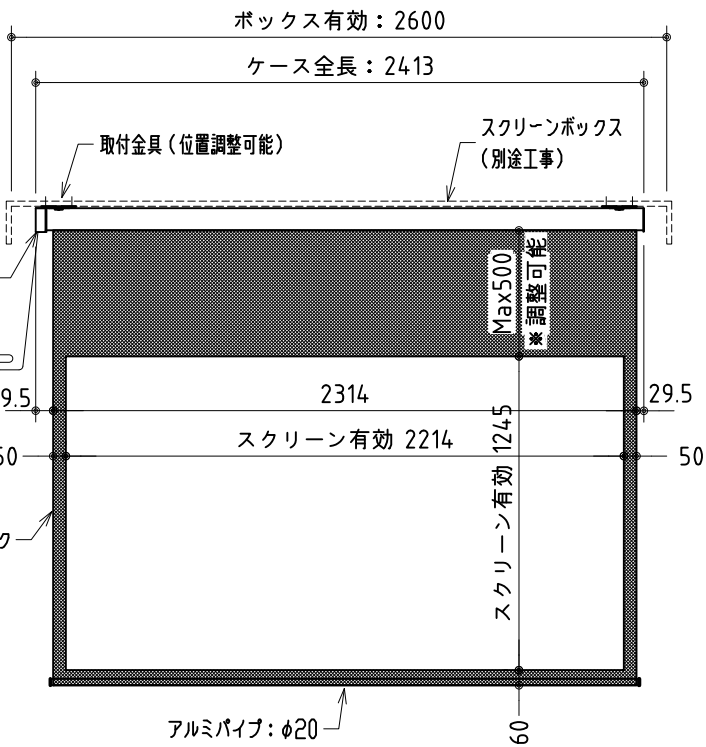

リモコン受光部

ワイヤレスリモコン

壁付スイッチ

※ 上黒 0~500mmまで調整可能

※ 設置形態により、取付金具の向きに注意

壁面取付詳細

天井直取付詳細

ボックス取付詳細

製品の仕様及びデザインは改善等のため予告無く変更する場合があります。

生地	スーパーホワイトマット 防災品	付属品	取付金具・取付金具用型紙・取付金具ビス一式
ケース	材質：アルミ型材 オフホワイト色（日塗工：DN-93近似）		取付金具固定用タッピングビス（M4×40 -8本）
モーター	超小型シンクロンモーター（動作音35dB以下）		ワイヤレスリモコン・リモコン受光部
電源電圧	AC 100V 50/60Hz		壁付スイッチ・壁付スイッチ中継ボックス
消費電力	4W	操作電圧	DC 5V
質量	約 9.0kg	別途工事	電源・壁付スイッチ配線工事/スクリーンボックス

株式会社 ケイアイシー

尺度 1/30 1/5

単位 mm

品名 天吊・壁付けタイプ100型(16:9) 電動昇降スクリーン (赤外線ワイヤレス・壁付スイッチ兼用型)

Rev. 10/05/11

型番 HBRS-HD100WS

No.