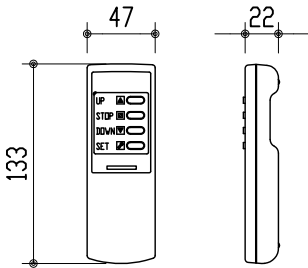

リモコン受光部

ワイヤレスリモコン

壁付スイッチ

中継ボックス

※ 上黒 0~400mmまで調整可能

※ 設置形態により、取付金具の向きに注意

壁面取付詳細

天井直取付詳細

ボックス取付詳細

製品の仕様及びデザインは改善等のため予告無く変更する場合があります。

生地	スーパーホワイトマット 防炎品	付属品	取付金具・取付金具用型紙・取付金具ビス一式
ケース	材質：アルミ型材 オフホワイト色（日塗工：DN-93近似）		取付金具固定用タッピングビス（M4×40 -8本）
モーター	超小型シンクロナスマーター（動作音35dB以下）		ワイヤレスリモコン・リモコン受光部
電源電圧	AC 100V 50/60Hz		壁付スイッチ・壁付スイッチ中継ボックス
消費電力	4W	操作電圧	DC 5V
質量	約 7.0 kg	オプション	スクリーンボックス：（150×150×2000以上）
		別途工事	電源・壁付スイッチ配線工事/スクリーンボックス

株式会社 ケイアイシー

尺度 1/30 1/5

単位 mm

品名 天吊・壁付けタイプ80型 電動昇降スクリーン
（赤外線ワイヤレス・壁付スイッチ兼用型）

Rev. 10/05/11

型番 HBRS-80WS

No.