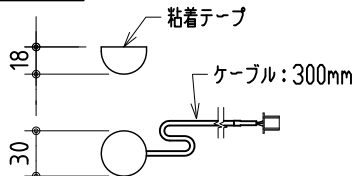

リモコン受光部

ワイヤレスリモコン

壁付スイッチ

中継ボックス

※ 上黒 0~400mmまで調整可能

※ 設置形態により、取付金具の向きに注意

壁面取付詳細

天井直取付詳細

ボックス取付詳細

製品の仕様及びデザインは改善等のため予告無く変更する場合があります。

生地	スーパーホワイトマット 防炎品	付属品	取付金具・取付金具用型紙・取付金具ビス一式
ケース	材質：アルミ型材 オフホワイト色（日塗工：DN-93近似）		取付金具固定用タッピングビス（M4×40 -8本）
モーター	超小型シンクロナスマーター（動作音35dB以下）		ワイヤレスリモコン・リモコン受光部
電源電圧	AC 100V 50/60Hz		壁付スイッチ・壁付スイッチ中継ボックス
消費電力	4W	操作電圧	DC 5V
質量	約 7.0 kg	オプション	スクリーンボックス：（150×150×2000以上）
		別途工事	電源・壁付スイッチ配線工事/スクリーンボックス

株式会社 ケイアイシー

尺度 1/30 1/5

単位 mm

品名 天吊・壁付けタイプ80型 電動昇降スクリーン
（赤外線ワイヤレス・壁付スイッチ兼用型）

Rev. 10/05/11

型番 HBRS-80WS

No.