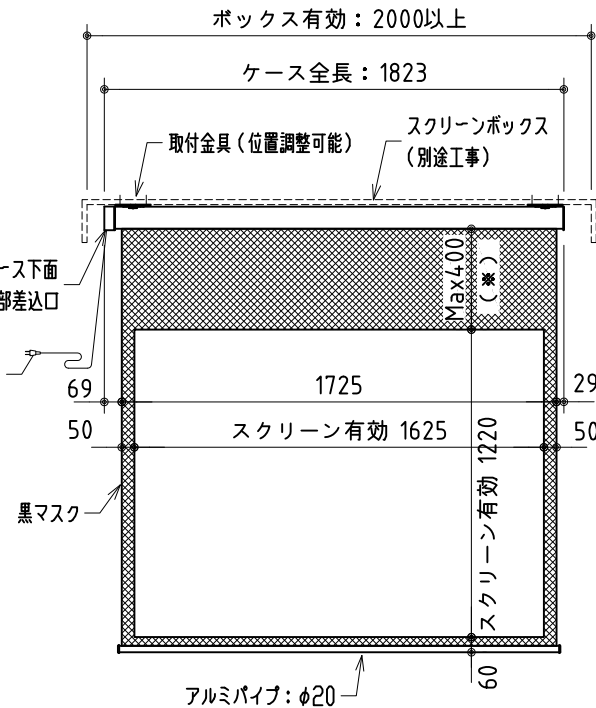

リモコン受光部

ワイヤレスリモコン

壁付スイッチ

中継ボックス

※ 上黒 0~400mmまで調整可能

※ 設置形態により、取付金具の向きに注意

壁面取付詳細

天井直取付詳細

ボックス取付詳細

製品の仕様及びデザインは改善等のため予告無く変更する場合があります。

生地	スーパーホワイトマット 防炎品	付属品	取付金具・取付金具用型紙・取付金具ビス一式
ケース	材質：アルミ型材 オフホワイト色（日塗工：DN-93近似）		取付金具固定用タッピングビス（M4×40 -8本）
モーター	超小型シンクロナスマーター（動作音35dB以下）		ワイヤレスリモコン・リモコン受光部
電源電圧	AC 100V 50/60Hz		壁付スイッチ・壁付スイッチ中継ボックス
消費電力	4W	操作電圧	DC 5V
質量	約 7.0 kg	オプション	スクリーンボックス：（150×150×2000以上）
		別途工事	電源・壁付スイッチ配線工事/スクリーンボックス

株式会社 ケイアイシー

尺度 1/30 1/5

単位 mm

品名 天吊・壁付けタイプ80型 電動昇降スクリーン
（赤外線ワイヤレス・壁付スイッチ兼用型）

Rev. 10/05/11

型番 HBRS-80WS

No.