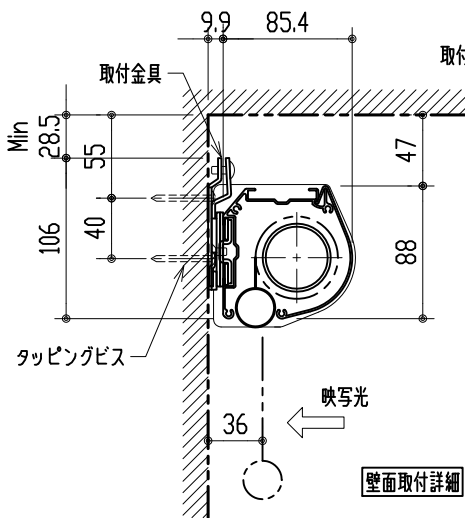

リモコン受光部

ワイヤレスリモコン

壁付スイッチ

中継ボックス

※ 上黒 0~400mmまで調整可能

※ 設置形態により、取付金具の向きに注意

壁面取付詳細

天井直取付詳細

ボックス取付詳細

製品の仕様及びデザインは改善等のため予告無く変更する場合があります。

生地	スーパーホワイトマット 防炎品	付属品	取付金具・取付金具用型紙・取付金具ビス一式
ケース	材質：アルミ型材 オフホワイト色（日塗工：DN-93近似）		取付金具固定用タッピングビス（M4×40 -8本）
モーター	超小型シンクロナスマーター（動作音35dB以下）		ワイヤレスリモコン・リモコン受光部
電源電圧	AC 100V 50/60Hz		壁付スイッチ・壁付スイッチ中継ボックス
消費電力	4W	操作電圧	DC 5V
質量	約 7.0 kg	オプション	スクリーンボックス：（150×150×2000以上）
		別途工事	電源・壁付スイッチ配線工事/スクリーンボックス

株式会社 ケイアイシー

尺度 1/30 1/5

単位 mm

品名 天吊・壁付けタイプ80型 電動昇降スクリーン
（赤外線ワイヤレス・壁付スイッチ兼用型）

Rev. 10/05/11

型番 HBRS-80WS

No.