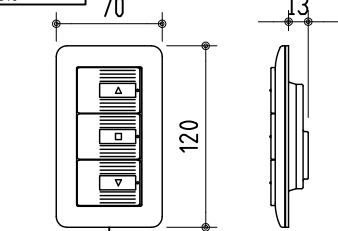

リモコン受光部

ワイヤレスリモコン

壁付スイッチ

中継ボックス

※ 上黒 0~400mmまで調整可能

※ 設置形態により、取付金具の向きに注意

壁面取付詳細

天井直取付詳細

ボックス取付詳細

製品の仕様及びデザインは改善等のため予告無く変更する場合があります。

生地	スーパーホワイトマット 防炎品	付属品	取付金具・取付金具用型紙・取付金具ビス一式
ケース	材質：アルミ型材 オフホワイト色（日塗工：DN-93近似）		取付金具固定用タッピングビス（M4×40 -8本）
モーター	超小型シンクロナスマーター（動作音35dB以下）		ワイヤレスリモコン・リモコン受光部
電源電圧	AC 100V 50/60Hz		壁付スイッチ・壁付スイッチ中継ボックス
消費電力	4W	操作電圧	DC 5V
質量	約 7.0 kg	オプション	スクリーンボックス：（150×150×2000以上）
		別途工事	電源・壁付スイッチ配線工事/スクリーンボックス

株式会社 ケイアイシー

尺度 1/30 1/5

単位 mm

品名 天吊・壁付けタイプ80型 電動昇降スクリーン
（赤外線ワイヤレス・壁付スイッチ兼用型）

Rev. 10/05/11

型番 HBRS-80WS

No.