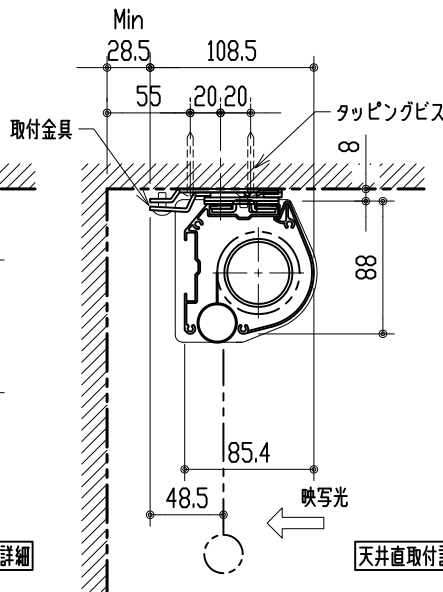

リモコン受光部

ワイヤレスリモコン

壁付スイッチ

中継ボックス

※ 上黒 0~400mmまで調整可能

※ 設置形態により、取付金具の向きに注意

壁面取付詳細

天井直取付詳細

ボックス取付詳細

製品の仕様及びデザインは改善等のため予告無く変更する場合があります。

生地	スーパーホワイトマット 防炎品	付属品	取付金具・取付金具用型紙・取付金具ビス一式
ケース	材質：アルミ型材 オフホワイト色（日塗工：DN-93近似）		取付金具固定用タッピングビス（M4×40 -8本）
モーター	超小型シンクロナスマーター（動作音35dB以下）		ワイヤレスリモコン・リモコン受光部
電源電圧	AC 100V 50/60Hz		壁付スイッチ・壁付スイッチ中継ボックス
消費電力	4W	操作電圧	DC 5V
質量	約 7.0 kg	オプション	スクリーンボックス：（150×150×2000以上）
		別途工事	電源・壁付スイッチ配線工事/スクリーンボックス

株式会社 ケイアイシー

尺度 1/30 1/5

単位 mm

品名 天吊・壁付けタイプ80型 電動昇降スクリーン
（赤外線ワイヤレス・壁付スイッチ兼用型）

Rev. 10/05/11

型番 HBRS-80WS

No.