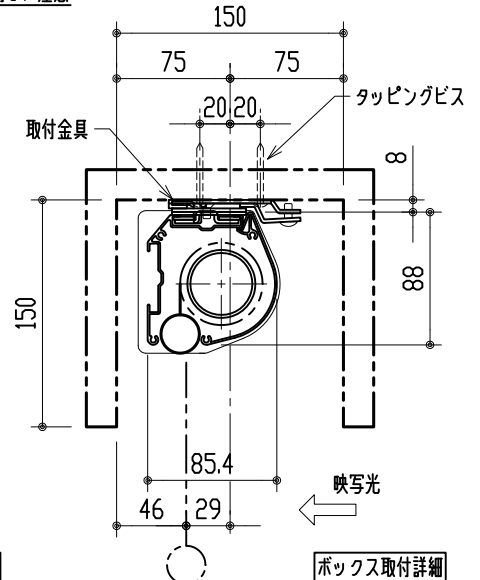

リモコン受光部

ワイヤレスリモコン

壁付スイッチ

中継ボックス

※ 上黒 0~400mmまで調整可能

※ 設置形態により、取付金具の向きに注意

壁面取付詳細

天井直取付詳細

ボックス取付詳細

製品の仕様及びデザインは改善等のため予告無く変更する場合があります。

生地	スーパーホワイトマット 防炎品	付属品	取付金具・取付金具用型紙・取付金具ビス一式
ケース	材質：アルミ型材 オフホワイト色（日塗工：DN-93近似）		取付金具固定用タッピングビス（M4×40 -8本）
モーター	超小型シンクロナスマーター（動作音35dB以下）		ワイヤレスリモコン・リモコン受光部
電源電圧	AC 100V 50/60Hz		壁付スイッチ・壁付スイッチ中継ボックス
消費電力	4W	操作電圧	DC 5V
質量	約 7.0 kg	オプション	スクリーンボックス：（150×150×2000以上）
		別途工事	電源・壁付スイッチ配線工事/スクリーンボックス

株式会社 ケイアイシー

尺度 1/30 1/5

単位 mm

品名 天吊・壁付けタイプ80型 電動昇降スクリーン
（赤外線ワイヤレス・壁付スイッチ兼用型）

Rev. 10/05/11

型番 HBRS-80WS

No.