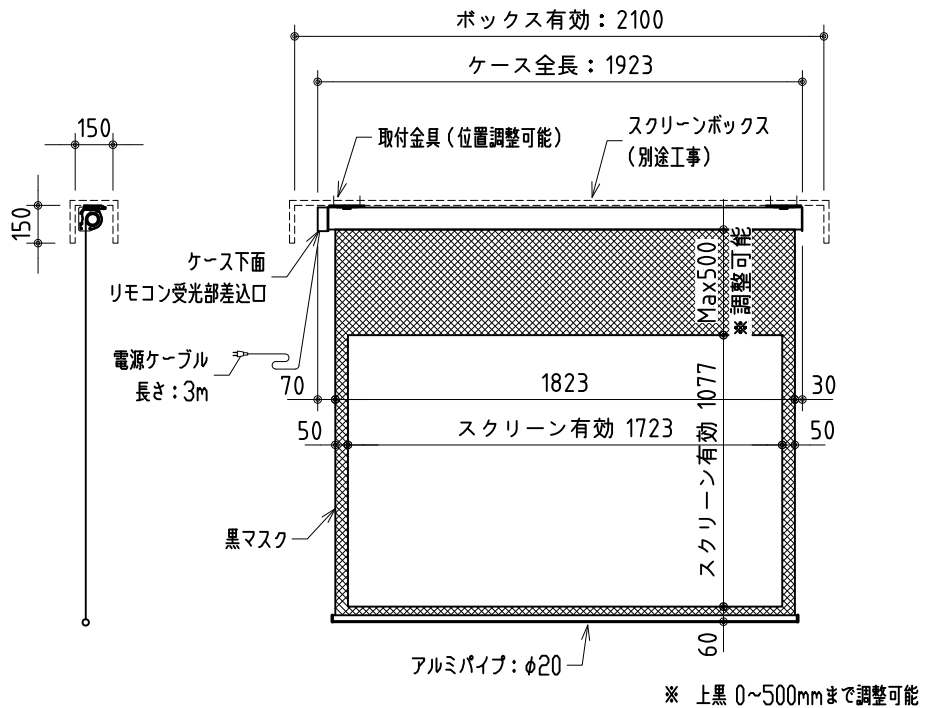

リモコン受光部

ワイヤレスリモコン

※ 設置形態により、取付金具の向きに注意

壁面取付詳細

天井直取付詳細

ボックス取付詳細

製品の仕様及びデザインは改善等のため予告無く変更する場合があります。

生地	スーパーホワイトマット 防災品	付属品	取付金具・取付金具用型紙・取付金具ビス一式
ケース	材質: アルミ型材 オフホワイト色		取付金具固定用タッピングビス (M4×40 -8本)
モーター	超小型シンクロナスマーター (動作音35dB以下)		ワイヤレスリモコン・リモコン受光部
電源電圧	AC 100V 50/60Hz	オプション	ワイヤードスイッチ
消費電力	4W	別途工事	電源・壁付スイッチ配線工事
質量	約 7.3kg		スクリーンボックス (150×150×2100以上)

株式会社 ケイアイシー

尺度 1/30 1/5

単位 mm

品名 天吊・壁付けタイプ80型 (16:10) 電動昇降スクリーン (赤外線ワイヤレス操作型)

Rev. 10/05/11

型番 HBR-WX80WS

No.