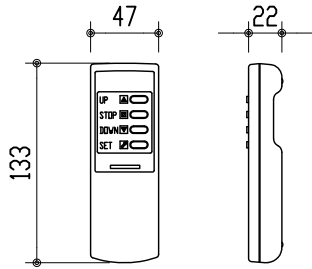

リモコン受光部

ワイヤレスリモコン

※ 設置形態により、取付金具の向きに注意

壁面取付詳細

天井直取付詳細

ボックス取付詳細

製品の仕様及びデザインは改善等のため予告無く変更する場合があります。

生地	スーパーホワイトマット 防災品	付属品	取付金具・取付金具用型紙・取付金具ビス一式
ケース	材質: アルミ型材 オフホワイト色		取付金具固定用タッピングビス (M4×40 -8本)
モーター	超小型シンクロナスマーター (動作音35dB以下)		ワイヤレスリモコン・リモコン受光部
電源電圧	AC 100V 50/60Hz	オプション	ワイヤードスイッチ
消費電力	4W	別途工事	電源・壁付スイッチ配線工事
質量	約 7.3kg		スクリーンボックス (150×150×2100以上)

株式会社 ケイアイシー

尺度 1/30 1/5

単位 mm

品名 天吊・壁付けタイプ80型 (16:10) 電動昇降スクリーン (赤外線ワイヤレス操作型)

Rev. 10/05/11

型番 HBR-WX80WS

No.