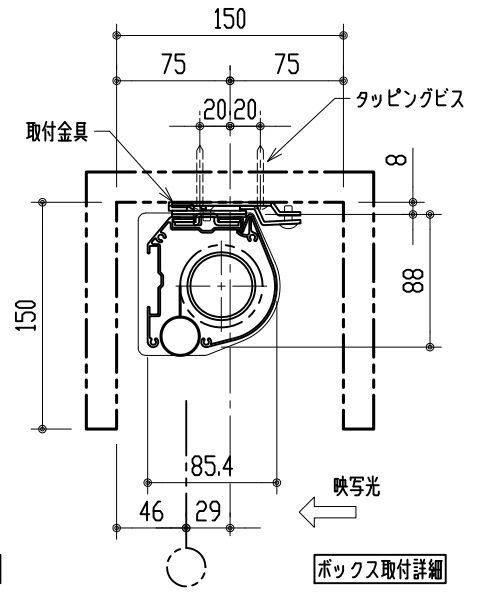

リモコン受光部

ワイヤレスリモコン

※ 設置形態により、取付金具の向きに注意

壁面取付詳細

天井直取付詳細

ボックス取付詳細

製品の仕様及びデザインは改善等のため予告無く変更する場合があります。

生地	スーパーホワイトマット 防災品	付属品	取付金具・取付金具用型紙・取付金具ビス一式
ケース	材質: アルミ型材 オフホワイト色		取付金具固定用タッピングビス (M4×40 -8本)
モーター	超小型シンクロナスマーター (動作音35dB以下)		ワイヤレスリモコン・リモコン受光部
電源電圧	AC 100V 50/60Hz	オプション	ワイヤードスイッチ
消費電力	4W	別途工事	電源・壁付スイッチ配線工事
質量	約 7.3kg		スクリーンボックス (150×150×2100以上)

株式会社 ケイアイシー

尺度 1/30 1/5

単位 mm

品名 天吊・壁付けタイプ80型 (16:10) 電動昇降スクリーン (赤外線ワイヤレス操作型)

Rev. 10/05/11

型番 HBR-WX80WS

No.