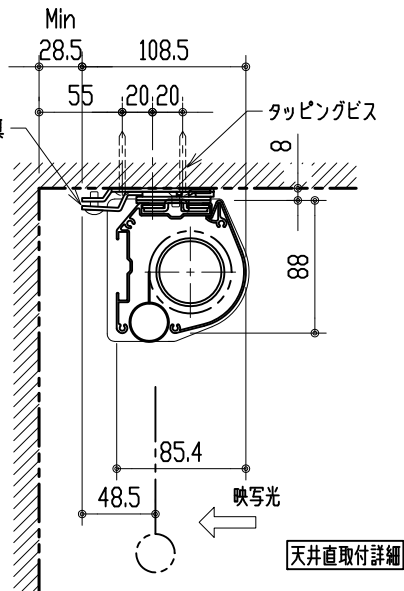

リモコン受光部

ワイヤレスリモコン

※ 設置形態により、取付金具の向きに注意

壁面取付詳細

天井直取付詳細

ボックス取付詳細

製品の仕様及びデザインは改善等のため予告無く変更する場合があります。

生地	スーパーホワイトマット 防災品	付属品	取付金具・取付金具用型紙・取付金具ビス一式
ケース	材質: アルミ型材 オフホワイト色		取付金具固定用タッピングビス (M4×40 -8本)
モーター	超小型シンクロナスマーター (動作音35dB以下)		ワイヤレスリモコン・リモコン受光部
電源電圧	AC 100V 50/60Hz	オプション	ワイヤードスイッチ
消費電力	4W	別途工事	電源・壁付スイッチ配線工事
質量	約 7.3kg		スクリーンボックス (150×150×2100以上)

株式会社 ケイアイシー

尺度 1/30 1/5

単位 mm

品名 天吊・壁付けタイプ80型 (16:10) 電動昇降スクリーン (赤外線ワイヤレス操作型)

Rev. 10/05/11

型番 HBR-WX80WS

No.