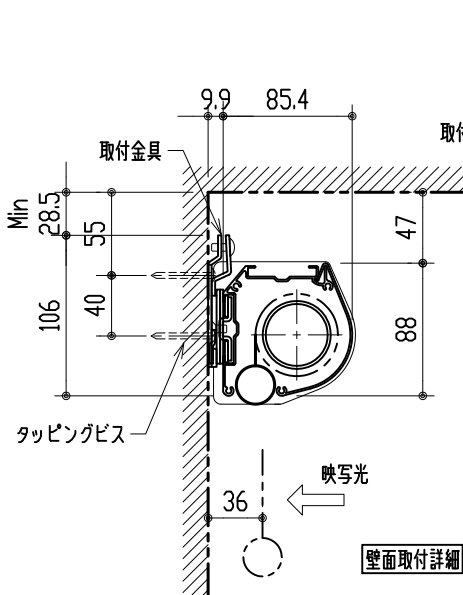

リモコン受光部

ワイヤレスリモコン

※ 設置形態により、取付金具の向きに注意

壁面取付詳細

天井直取付詳細

ボックス取付詳細

製品の仕様及びデザインは改善等のため予告無く変更する場合があります。

生地	スーパーホワイトマット 防災品	付属品	取付金具・取付金具用型紙・取付金具ビス一式
ケース	材質: アルミ型材 オフホワイト色		取付金具固定用タッピングビス (M4×40 -8本)
モーター	超小型シンクロナスマーター (動作音35dB以下)		ワイヤレスリモコン・リモコン受光部
電源電圧	AC 100V 50/60Hz	オプション	ワイヤードスイッチ
消費電力	4W	別途工事	電源・壁付スイッチ配線工事
質量	約 7.3kg		スクリーンボックス (150×150×2100以上)

株式会社 ケイアイシー

尺度 1/30 1/5

単位 mm

品名 天吊・壁付けタイプ80型 (16:10) 電動昇降スクリーン (赤外線ワイヤレス操作型)

Rev. 10/05/11

型番 HBR-WX80WS

No.