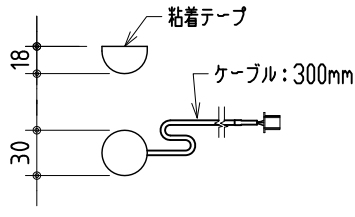

リモコン受光部

ワイヤレスリモコン

※ 設置形態により、取付金具の向きに注意

壁面取付詳細

天井直取付詳細

ボックス取付詳細

製品の仕様及びデザインは改善等のため予告無く変更する場合があります。

生地	スーパーホワイトマット 防災品	付属品	取付金具・取付金具用型紙・取付金具ビス一式
ケース	材質: アルミ型材 オフホワイト色		取付金具固定用タッピングビス (M4×40 -8本)
モーター	超小型シンクロナスマーター (動作音35dB以下)		ワイヤレスリモコン・リモコン受光部
電源電圧	AC 100V 50/60Hz	オプション	ワイヤードスイッチ
消費電力	4W	別途工事	電源・壁付スイッチ配線工事
質量	約 7.3kg		スクリーンボックス (150×150×2100以上)

株式会社 ケイアイシー

尺度 1/30 1/5

単位 mm

品名 天吊・壁付けタイプ80型 (16:10) 電動昇降スクリーン (赤外線ワイヤレス操作型)

Rev. 10/05/11

型番 HBR-WX80WS

No.