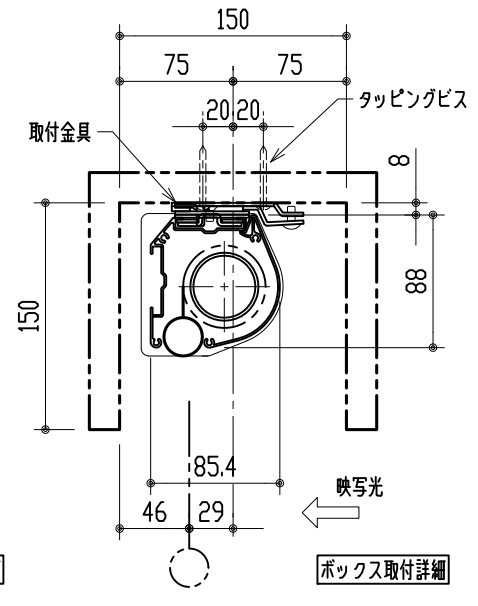

リモコン受光部

ワイヤレスリモコン

ケース下面
リモコン受光部差込口

電源ケーブル
長さ：3m

黒マスク

アルミパイプ：φ20

※ 上黒 0~500mmまで調整可能

※ 設置形態により、取付金具の方向違いに注意

製品の仕様及びデザインは改善等のため予告無く変更する場合があります。

生地	スーパーホワイトマット 防災品	付属品	取付金具・取付金具用型紙・取付金具ビス一式
ケース	材質：アルミ型材 オフホワイト色		取付金具固定用タッピングビス（M4×40 -8本）
モーター	超小型シンクロモーター（動作音35dB以下）		ワイヤレスリモコン・リモコン受光部
電源電圧	AC 100V 50/60Hz	オプション	壁付スイッチ・中継ボックス
消費電力	4W	別途工事	電源・壁付スイッチ配線工事
質量	約 8.8 kg		スクリーンボックス（150×150×2500以上）

尺度 1/30 1/5
単位 mm

品名 天吊・壁付けタイプ100型（16：10）電動昇降スクリーン（赤外線ワイヤレス操作型）
Rev. 10/05/11 型番 HBR-WX100WS No.