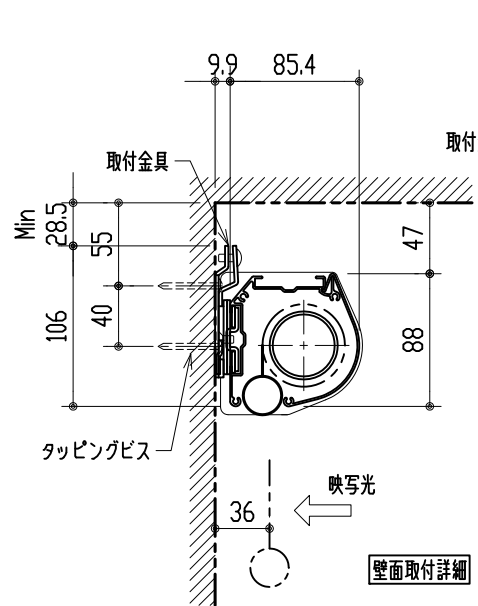

リモコン受光部

ワイヤレスリモコン

ケース下面
リモコン受光部差込口

電源ケーブル
長さ：3m

黒マスク

アルミパイプ：φ20

※ 上黒 0~500mmまで調整可能

※ 設置形態により、取付金具の方向違いに注意

製品の仕様及びデザインは改善等のため予告無く変更する場合があります。

生地	スーパーホワイトマット 防災品	付属品	取付金具・取付金具用型紙・取付金具ビス一式
ケース	材質：アルミ型材 オフホワイト色		取付金具固定用タッピングビス（M4×40 -8本）
モーター	超小型シンクロモーター（動作音35dB以下）		ワイヤレスリモコン・リモコン受光部
電源電圧	AC 100V 50/60Hz	オプション	壁付スイッチ・中継ボックス
消費電力	4W	別途工事	電源・壁付スイッチ配線工事
質量	約 8.8 kg		スクリーンボックス（150×150×2500以上）

尺度 1/30 1/5
単位 mm

品名 天吊・壁付けタイプ100型（16：10）電動昇降スクリーン（赤外線ワイヤレス操作型）
Rev. 10/05/11 型番 HBR-WX100WS No.