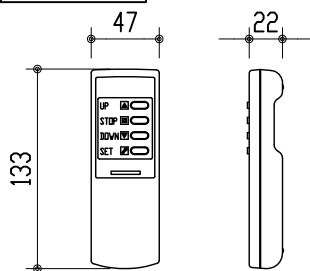

リモコン受光部

ワイヤレスリモコン

ケース下面
リモコン受光部差込口

電源ケーブル
長さ：3m

黒マスク

アルミパイプ：φ20

※ 上黒 0~500mmまで調整可能

※ 設置形態により、取付金具の方向違いに注意

製品の仕様及びデザインは改善等のため予告無く変更する場合があります。

生地	スーパーホワイトマット 防災品	付属品	取付金具・取付金具用型紙・取付金具ビス一式
ケース	材質：アルミ型材 オフホワイト色		取付金具固定用タッピングビス（M4×40 -8本）
モーター	超小型シンクロモーター（動作音35dB以下）		ワイヤレスリモコン・リモコン受光部
電源電圧	AC 100V 50/60Hz	オプション	壁付スイッチ・中継ボックス
消費電力	4W	別途工事	電源・壁付スイッチ配線工事
質量	約 8.8 kg		スクリーンボックス（150×150×2500以上）

尺度 1/30 1/5
単位 mm

品名 天吊・壁付けタイプ100型（16：10）電動昇降スクリーン（赤外線ワイヤレス操作型）
Rev. 10/05/11 型番 HBR-WX100WS No.