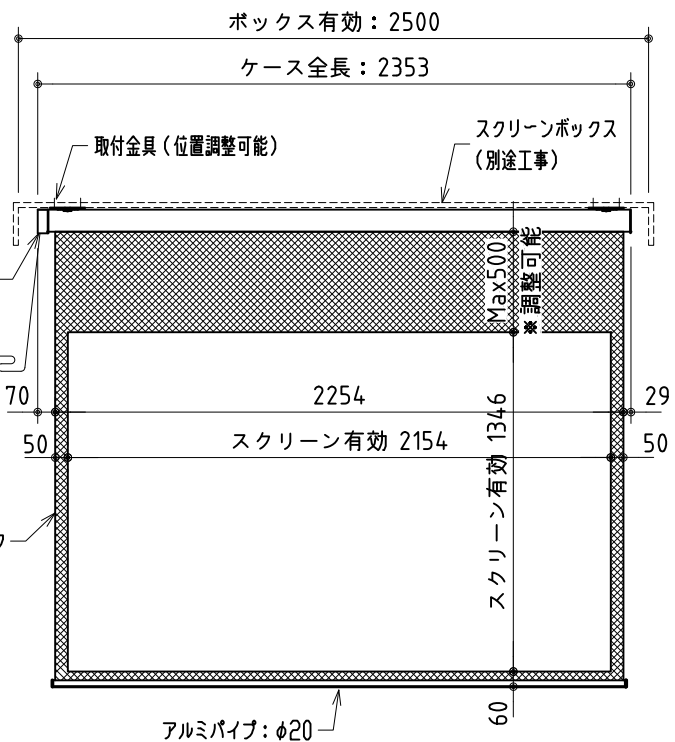

リモコン受光部

ワイヤレスリモコン

ケース下面
リモコン受光部差込口

電源ケーブル
長さ：3m

黒マスク

アルミパイプ：φ20

※ 上黒 0~500mmまで調整可能

※ 設置形態により、取付金具の方向違いに注意

製品の仕様及びデザインは改善等のため予告無く変更する場合があります。

生地	スーパーホワイトマット 防災品	付属品	取付金具・取付金具用型紙・取付金具ビス一式
ケース	材質：アルミ型材 オフホワイト色		取付金具固定用タッピングビス（M4×40 -8本）
モーター	超小型シンクロモーター（動作音35dB以下）		ワイヤレスリモコン・リモコン受光部
電源電圧	AC 100V 50/60Hz	オプション	壁付スイッチ・中継ボックス
消費電力	4W	別途工事	電源・壁付スイッチ配線工事
質量	約 8.8 kg		スクリーンボックス（150×150×2500以上）

尺度 1/30 1/5
単位 mm

品名 天吊・壁付けタイプ100型（16：10）電動昇降スクリーン（赤外線ワイヤレス操作型）
Rev. 10/05/11 型番 HBR-WX100WS No.