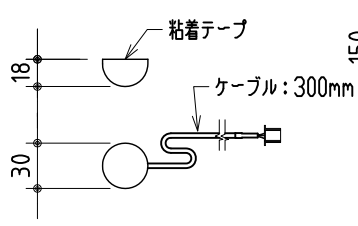

リモコン受光部

ワイヤレスリモコン

ケース下面
リモコン受光部差込口

電源ケーブル
長さ：3m

黒マスク

アルミパイプ：φ20

※ 上黒 0~500mmまで調整可能

※ 設置形態により、取付金具の方向違いに注意

製品の仕様及びデザインは改善等のため予告無く変更する場合があります。

生地	スーパーホワイトマット 防災品	付属品	取付金具・取付金具用型紙・取付金具ビス一式
ケース	材質：アルミ型材 オフホワイト色		取付金具固定用タッピングビス（M4×40 -8本）
モーター	超小型シンクロモーター（動作音35dB以下）		ワイヤレスリモコン・リモコン受光部
電源電圧	AC 100V 50/60Hz	オプション	壁付スイッチ・中継ボックス
消費電力	4W	別途工事	電源・壁付スイッチ配線工事
質量	約 8.8 kg		スクリーンボックス（150×150×2500以上）

尺度 1/30 1/5
単位 mm

品名 天吊・壁付けタイプ100型（16：10）電動昇降スクリーン（赤外線ワイヤレス操作型）
Rev. 10/05/11 型番 HBR-WX100WS No.