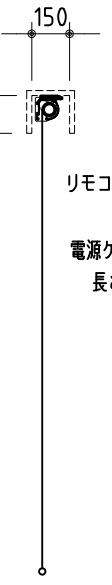

リモコン受光部

ワイヤレスリモコン

ケース下面
リモコン受光部差込口

電源ケーブル
長さ：3m

黒マスク

アルミパイプ：φ20

※ 上黒 0~500mmまで調整可能

※ 設置形態により、取付金具の方向違いに注意

製品の仕様及びデザインは改善等のため予告無く変更する場合があります。

生地	スーパーホワイトマット 防災品	付属品	取付金具・取付金具用型紙・取付金具ビス一式
ケース	材質：アルミ型材 オフホワイト色		取付金具固定用タッピングビス（M4×40 -8本）
モーター	超小型シンクロモーター（動作音35dB以下）		ワイヤレスリモコン・リモコン受光部
電源電圧	AC 100V 50/60Hz	オプション	壁付スイッチ・中継ボックス
消費電力	4W	別途工事	電源・壁付スイッチ配線工事
質量	約 8.8 kg		スクリーンボックス（150×150×2500以上）

尺度 1/30 1/5
単位 mm

品名 天吊・壁付けタイプ100型（16：10）電動昇降スクリーン（赤外線ワイヤレス操作型）
Rev. 10/05/11 型番 HBR-WX100WS No.