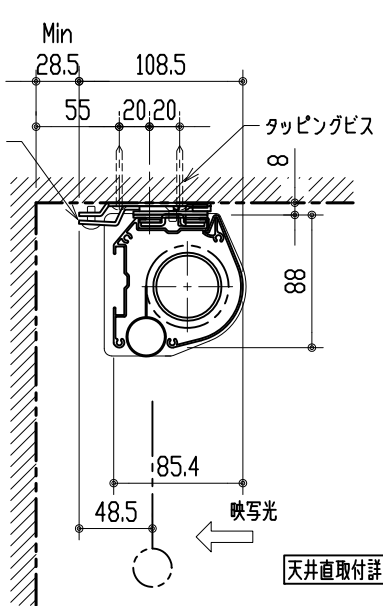

リモコン受光部

ワイヤレスリモコン

ケース下面
リモコン受光部差込口

電源ケーブル
長さ：3m

黒マスク

アルミパイプ：φ20

※ 上黒 0~500mmまで調整可能

※ 設置形態により、取付金具の方向違いに注意

製品の仕様及びデザインは改善等のため予告無く変更する場合があります。

生地	スーパーホワイトマット 防災品	付属品	取付金具・取付金具用型紙・取付金具ビス一式
ケース	材質：アルミ型材 オフホワイト色		取付金具固定用タッピングビス（M4×40 -8本）
モーター	超小型シンクロモーター（動作音35dB以下）		ワイヤレスリモコン・リモコン受光部
電源電圧	AC 100V 50/60Hz	オプション	壁付スイッチ・中継ボックス
消費電力	4W	別途工事	電源・壁付スイッチ配線工事
質量	約 8.8 kg		スクリーンボックス（150×150×2500以上）

尺度 1/30 1/5
単位 mm

品名 天吊・壁付けタイプ100型（16：10）電動昇降スクリーン（赤外線ワイヤレス操作型）
Rev. 10/05/11 型番 HBR-WX100WS No.