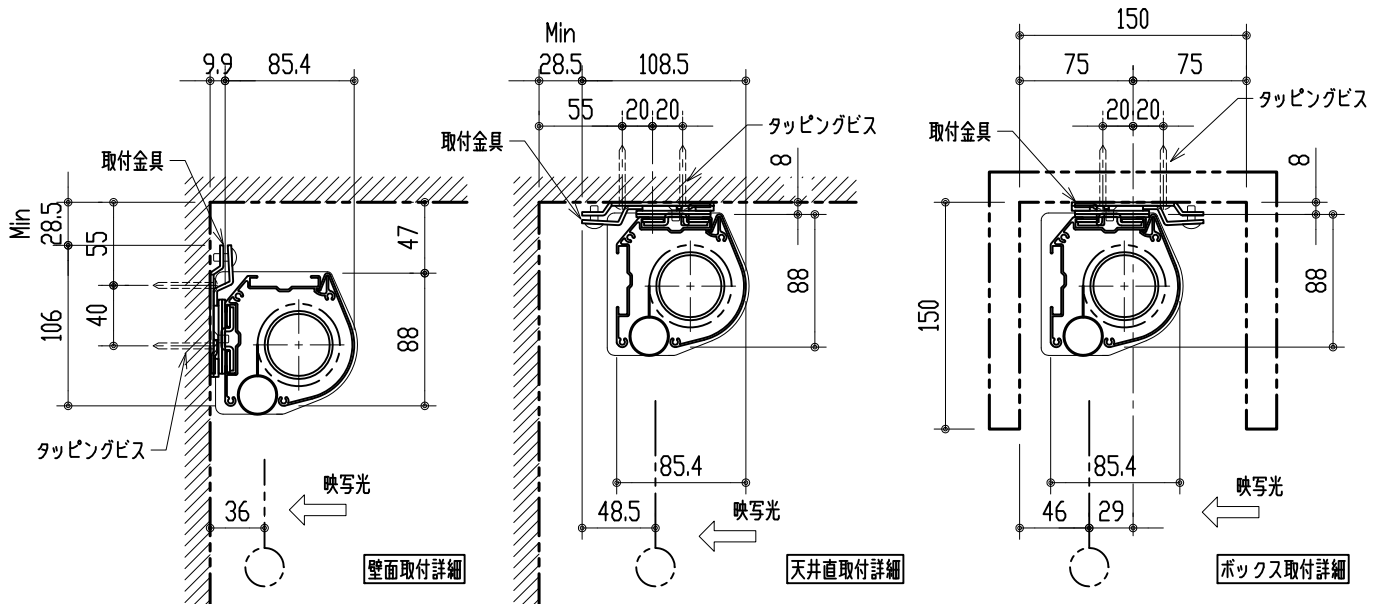

※ 設置形態により、取付金具の方向違いに注意

製品の仕様及びデザインは改善等のため予告無く変更する場合があります。

生地	スーパーホワイトマット 防炎品	付属品	取付金具・取付金具用型紙・取付金具ビス一式
ケース	材質：アルミ型材 オフホワイト色（日塗工：DN-93近似）		取付金具固定用タッピングビス（M4×40 -8本）
モーター	超小型シンクロナスモーター（動作音35dB以下）		ワイヤレスリモコン・リモコン受光部
電源電圧	AC 100V 50/60Hz	オプション	ワイヤードスイッチ
消費電力	4 W		スクリーンボックス(150×150×2800以上)
質量	約 10.5 kg	別途工事	電源・壁付スイッチ配線工事/スクリーンボックス

株式会社 ケイアイシー

尺度 1/30 1/5

単位 mm

品名 天吊・壁付けタイプ120型 電動昇降スクリーン
(赤外線ワイヤレス操作型)

Rev. 10/05/11

型番 HBR-120WS

No.