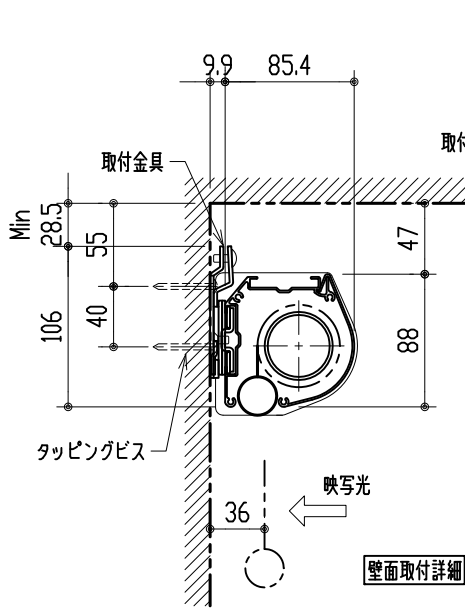

リモコン受光部

ワイヤレスリモコン

※ 上黒 0~400mmまで調整可能

※ 設置形態により、取付金具の方向違いに注意

製品の仕様及びデザインは改善等のため予告無く変更する場合があります。

生地	スーパーホワイトマット 防炎品	付属品	取付金具・取付金具用型紙・取付金具ビス一式
ケース	材質：アルミ型材 オフホワイト色（日塗工：DN-93近似）		取付金具固定用タッピングビス（M4×40 -8本）
モーター	超小型シンクロナスマーター（動作音35dB以下）		ワイヤレスリモコン・リモコン受光部
電源電圧	AC 100V 50/60Hz	オプション	ワイヤードスイッチ
消費電力	4 W		スクリーンボックス：（150×150×2400以上）
質量	約 8.6 kg	別途工事	電源・壁付スイッチ配線工事/スクリーンボックス

株式会社 ケイアイシー

尺度 1/30 1/5

単位 mm

品名 天吊・壁付けタイプ100型 電動昇降スクリーン
（赤外線ワイヤレス操作型）

Rev. 10/05/11

型番 HBR-100WS

No.