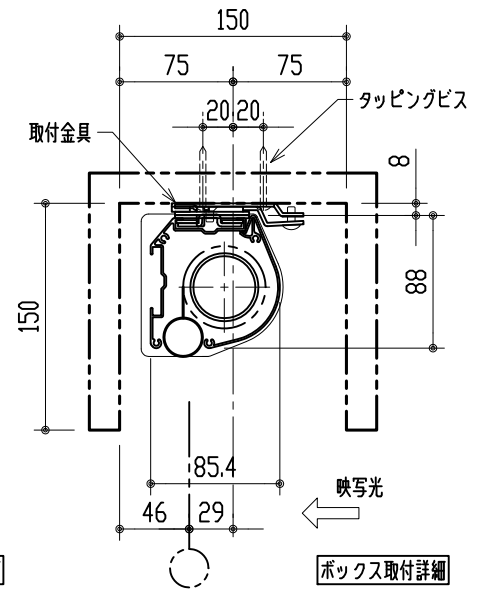

リモコン受光部

ワイヤレスリモコン

※ 上黒 0~400mmまで調整可能

※ 設置形態により、取付金具の方向違いに注意

製品の仕様及びデザインは改善等のため予告無く変更する場合があります。

生地	スーパーホワイトマット 防炎品	付属品	取付金具・取付金具用型紙・取付金具ビス一式
ケース	材質：アルミ型材 オフホワイト色（日塗工：DN-93近似）		取付金具固定用タッピングビス（M4×40 -8本）
モーター	超小型シンクロナスマーター（動作音35dB以下）		ワイヤレスリモコン・リモコン受光部
電源電圧	AC 100V 50/60Hz	オプション	ワイヤードスイッチ
消費電力	4 W		スクリーンボックス：（150×150×2400以上）
質量	約 8.6 kg	別途工事	電源・壁付スイッチ配線工事/スクリーンボックス

株式会社 ケイアイシー

尺度 1/30 1/5

単位 mm

品名 天吊・壁付けタイプ100型 電動昇降スクリーン
（赤外線ワイヤレス操作型）

Rev. 10/05/11

型番 HBR-100WS

No.