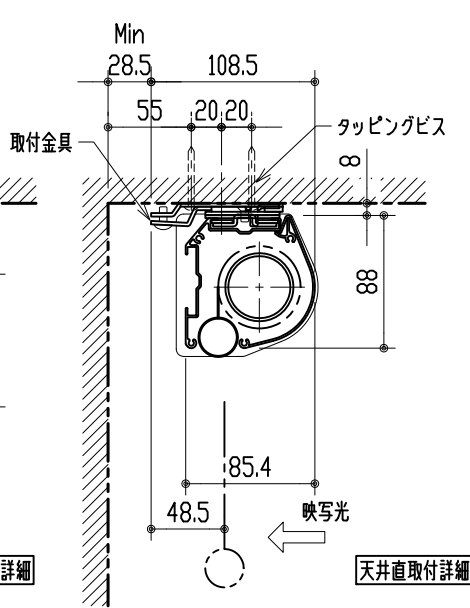

リモコン受光部

ワイヤレスリモコン

※ 上黒 0~400mmまで調整可能

※ 設置形態により、取付金具の方向違いに注意

製品の仕様及びデザインは改善等のため予告無く変更する場合があります。

生地	スーパーホワイトマット 防炎品	付属品	取付金具・取付金具用型紙・取付金具ビス一式
ケース	材質：アルミ型材 オフホワイト色（日塗工：DN-93近似）		取付金具固定用タッピングビス（M4×40 -8本）
モーター	超小型シンクロナスマーター（動作音35dB以下）		ワイヤレスリモコン・リモコン受光部
電源電圧	AC 100V 50/60Hz	オプション	ワイヤードスイッチ
消費電力	4 W		スクリーンボックス：（150×150×2400以上）
質量	約 8.6 kg	別途工事	電源・壁付スイッチ配線工事/スクリーンボックス

株式会社 ケイアイシー

尺度 1/30 1/5

単位 mm

品名 天吊・壁付けタイプ100型 電動昇降スクリーン
（赤外線ワイヤレス操作型）

Rev. 10/05/11

型番 HBR-100WS

No.