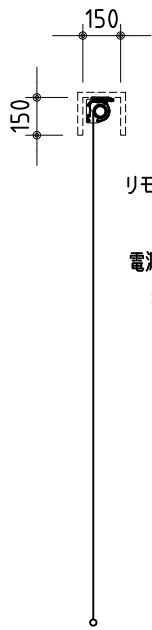

リモコン受光部

ワイヤレスリモコン

※ 上黒 0~400mmまで調整可能

※ 設置形態により、取付金具の方向違いに注意

製品の仕様及びデザインは改善等のため予告無く変更する場合があります。

生地	スーパーホワイトマット 防炎品	付属品	取付金具・取付金具用型紙・取付金具ビス一式
ケース	材質：アルミ型材 オフホワイト色（日塗工：DN-93近似）		取付金具固定用タッピングビス（M4×40 -8本）
モーター	超小型シンクロナスマーター（動作音35dB以下）		ワイヤレスリモコン・リモコン受光部
電源電圧	AC 100V 50/60Hz	オプション	ワイヤードスイッチ
消費電力	4 W		スクリーンボックス：（150×150×2400以上）
質量	約 8.6 kg	別途工事	電源・壁付スイッチ配線工事/スクリーンボックス

株式会社 ケイアイシー

尺度 1/30 1/5

単位 mm

品名 天吊・壁付けタイプ100型 電動昇降スクリーン
（赤外線ワイヤレス操作型）

Rev. 10/05/11

型番 HBR-100WS

No.