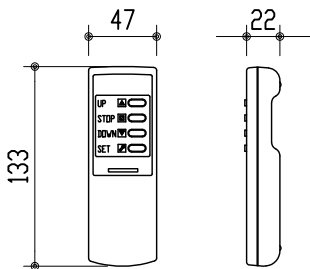

リモコン受光部

ワイヤレスリモコン

※ 上黒 0~400mmまで調整可能

※ 設置形態により、取付金具の方向違いに注意

製品の仕様及びデザインは改善等のため予告無く変更する場合があります。

生地	スーパーホワイトマット 防炎品	付属品	取付金具・取付金具用型紙・取付金具ビス一式
ケース	材質：アルミ型材 オフホワイト色（日塗工：DN-93近似）		取付金具固定用タッピングビス（M4×40 -8本）
モーター	超小型シンクロナスマーター（動作音35dB以下）		ワイヤレスリモコン・リモコン受光部
電源電圧	AC 100V 50/60Hz	オプション	ワイヤードスイッチ
消費電力	4 W		スクリーンボックス：（150×150×2400以上）
質量	約 8.6 kg	別途工事	電源・壁付スイッチ配線工事/スクリーンボックス

株式会社 ケイアイシー

尺度 1/30 1/5

単位 mm

品名 天吊・壁付けタイプ100型 電動昇降スクリーン
（赤外線ワイヤレス操作型）

Rev. 10/05/11

型番 HBR-100WS

No.