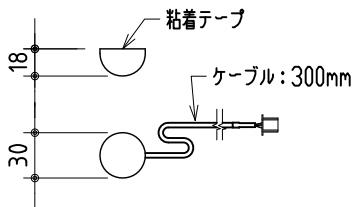

リモコン受光部

ワイヤレスリモコン

※ 上黒 0~400mmまで調整可能

※ 設置形態により、取付金具の方向違いに注意

製品の仕様及びデザインは改善等のため予告無く変更する場合があります。

生地	スーパーホワイトマット 防炎品	付属品	取付金具・取付金具用型紙・取付金具ビス一式
ケース	材質：アルミ型材 オフホワイト色（日塗工：DN-93近似）		取付金具固定用タッピングビス（M4×40 -8本）
モーター	超小型シンクロナスマーター（動作音35dB以下）		ワイヤレスリモコン・リモコン受光部
電源電圧	AC 100V 50/60Hz	オプション	ワイヤードスイッチ
消費電力	4 W		スクリーンボックス：（150×150×2400以上）
質量	約 8.6 kg	別途工事	電源・壁付スイッチ配線工事/スクリーンボックス

株式会社 ケイアイシー

尺度 1/30 1/5

単位 mm

品名 天吊・壁付けタイプ100型 電動昇降スクリーン
（赤外線ワイヤレス操作型）

Rev. 10/05/11

型番 HBR-100WS

No.