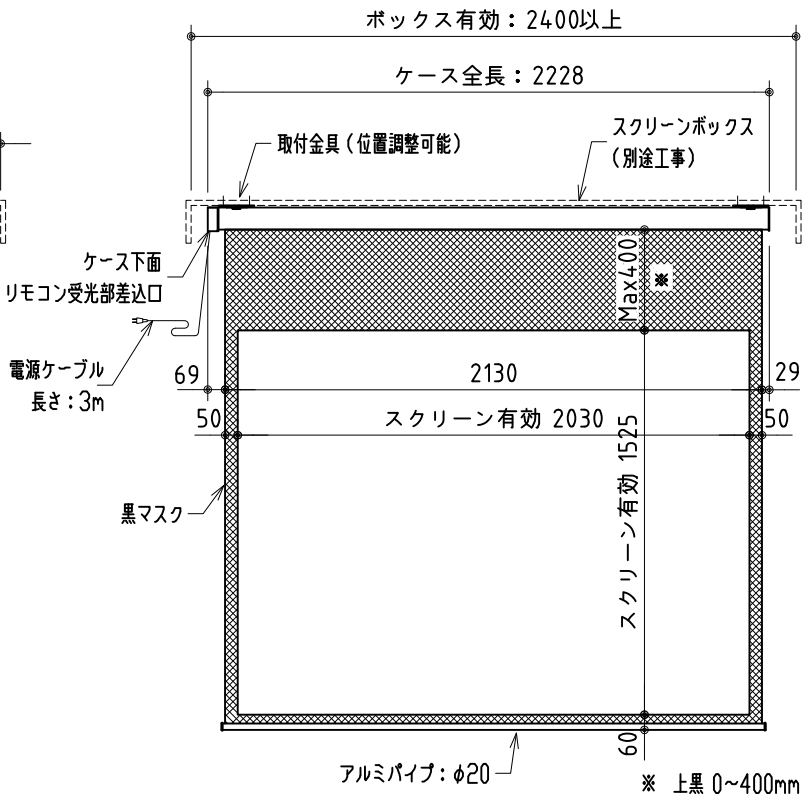

リモコン受光部

ワイヤレスリモコン

※ 上黒 0~400mmまで調整可能

※ 設置形態により、取付金具の方向違いに注意

製品の仕様及びデザインは改善等のため予告無く変更する場合があります。

生地	スーパーホワイトマット 防炎品	付属品	取付金具・取付金具用型紙・取付金具ビス一式
ケース	材質：アルミ型材 オフホワイト色（日塗工：DN-93近似）		取付金具固定用タッピングビス（M4×40 -8本）
モーター	超小型シンクロナスマーター（動作音35dB以下）		ワイヤレスリモコン・リモコン受光部
電源電圧	AC 100V 50/60Hz	オプション	ワイヤードスイッチ
消費電力	4 W		スクリーンボックス：（150×150×2400以上）
質量	約 8.6 kg	別途工事	電源・壁付スイッチ配線工事/スクリーンボックス

株式会社 ケイアイシー

尺度 1/30 1/5

単位 mm

品名 天吊・壁付けタイプ100型 電動昇降スクリーン
（赤外線ワイヤレス操作型）

Rev. 10/05/11

型番 HBR-100WS

No.