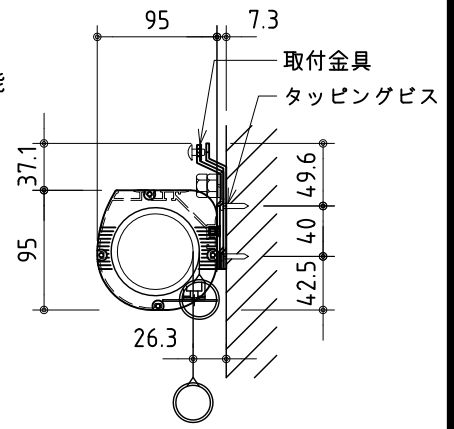

外観図 S=1/30

*上部マスク寸法は内部リミットスイッチにて調整可能(0~400)

1連フルカラー埋め込みスイッチ

KWS送信機

ボックス取付時 S=1/6

壁面取付時 S=1/6

*製品の仕様及びデザインは改善等のために予告なく変更する場合があります。

生地	ホワイト W, ブライト BR (防災品)	付属品	1連フルカラーモダンプレート (ミルクホワイト) 取付金具、タッピングビス
モーター	ロー内蔵型 消費電流 1.05A 消費電力 105VA	別途工事	電気配線配管工事 (1次、2次側共)、スイッチボックス スクリーンボックス
ケース	材質: アルミ製 塗装色: オフホワイト	ワイヤレスリモコン KWS (ケース右側に内蔵) 標準装備	
電源	AC100V 50/60Hz		
制御	DC12V		
質量	13.1kg		

株式会社 ケイアイシー

尺度 A4 1/30 1/6
単位 mm

品名 80インチ電動巻上スクリーン(ケース入り 16:10サイズ)

Rev. 2011/01/20 型番 ESW-WX80 No.