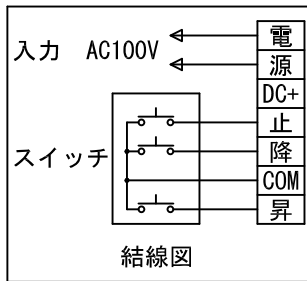

外観図 S=1/30

*上部マスク寸法は内部リミットスイッチにて調整可能(0~400)

1連フルカラー埋め込みスイッチ

KWS送信機

ボックス取付時 S=1/6

壁面取付時 S=1/6

*製品の仕様及びデザインは改善等のために予告なく変更する場合があります。

生地	ホワイト W, ブライト BR (防災品)	付属品	1連フルカラーモダンプレート (ミルクホワイト) 取付金具、タッピングビス
モーター	ロー内蔵型 消費電流 1.05A 消費電力 105VA	別途工事	電気配線配管工事 (1次、2次側共)、スイッチボックス スクリーンボックス
ケース	材質: アルミ製 塗装色: オフホワイト	ワイヤレスリモコン KWS (ケース右側に内蔵) 標準装備	
電源	AC100V 50/60Hz		
制御	DC12V		
質量	13.1kg		

株式会社 ケイアイシー

尺度 A4 1/30 1/6
単位 mm

品名 80インチ電動巻上スクリーン(ケース入り 16:10サイズ)

Rev. 2011/01/20 型番 ESW-WX80 No.