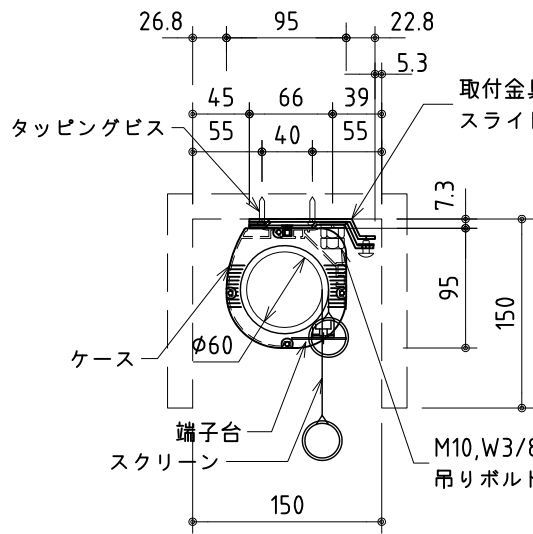

外観図 S=1/30

*上部マスク寸法は内部リミットスイッチにて調整可能(0~400)

1連フルカラー埋め込みスイッチ

KWS送信機

ボックス取付時 S=1/6

壁面取付時 S=1/6

*製品の仕様及びデザインは改善等のために予告なく変更する場合があります。

生地	ホワイト W, ブライト BR (防災品)	付属品	1連フルカラーモダンプレート (ミルクホワイト) 取付金具、タッピングビス
モーター	ロー内蔵型 消費電流 1.05A 消費電力 105VA	別途工事	電気配線配管工事 (1次、2次側共)、スイッチボックス スクリーンボックス
ケース	材質: アルミ製 塗装色: オフホワイト	ワイヤレスリモコン KWS (ケース右側に内蔵) 標準装備	
電源	AC100V 50/60Hz		
制御	DC12V		
質量	13.1kg		

株式会社 ケイアイシー

尺度 A4 1/30 1/6
単位 mm

品名 80インチ電動巻上スクリーン(ケース入り 16:10サイズ)

Rev. 2011/01/20 型番 ESW-WX80 No.