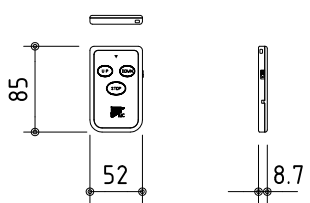

外観図 S=1/30

*上部マスク寸法は内部リミットスイッチにて調整可能(0~400)

1連フルカラー埋め込みスイッチ

KWS送信機

ボックス取付時 S=1/6

壁面取付時 S=1/6

*製品の仕様及びデザインは改善等のために予告なく変更する場合があります。

生地	ホワイト W, ブライト BR (防災品)	付属品	1連フルカラーモダンプレート (ミルクホワイト) 取付金具、タッピングビス
モーター	ロー内蔵型 消費電流 1.05A 消費電力 105VA	別途工事	電気配線配管工事 (1次、2次側共)、スイッチボックス スクリーンボックス
ケース	材質: アルミ製 塗装色: オフホワイト	ワイヤレスリモコン KWS (ケース右側に内蔵) 標準装備	
電源	AC100V 50/60Hz		
制御	DC12V		
質量	13.1kg		

株式会社 ケイアイシー

尺度 A4 1/30 1/6
単位 mm

品名 80インチ電動巻上スクリーン(ケース入り 16:10サイズ)

Rev. 2011/01/20 型番 ESW-WX80 No.