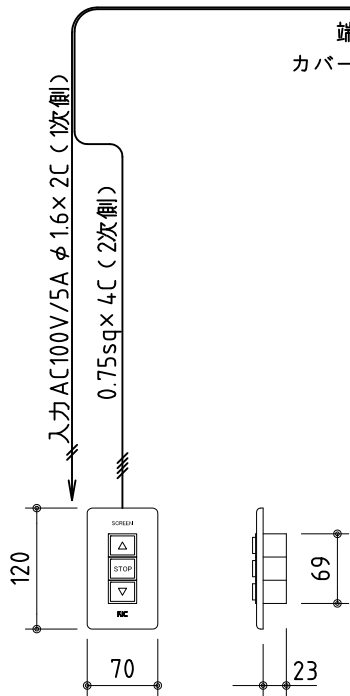

外観図 S=1/30

*上部マスク寸法は内部リミットスイッチにて調整可能(0~400)

1連フルカラー埋め込みスイッチ

KWS送信機

ボックス取付時 S=1/6

壁面取付時 S=1/6

*製品の仕様及びデザインは改善等のために予告なく変更する場合があります。

生地	ホワイト W, ブライト BR (防災品)	付属品	1連フルカラーモダンプレート (ミルクホワイト) 取付金具、タッピングビス
モーター	ロー内蔵型 消費電流 1.05A 消費電力 105VA	別途工事	電気配線配管工事 (1次、2次側共)、スイッチボックス スクリーンボックス
ケース	材質: アルミ製 塗装色: オフホワイト	ワイヤレスリモコン KWS (ケース右側に内蔵) 標準装備	
電源	AC100V 50/60Hz		
制御	DC12V		
質量	13.1kg		

株式会社 ケイアイシー

尺度 A4 1/30 1/6
単位 mm

品名 80インチ電動巻上スクリーン(ケース入り 16:10サイズ)

Rev. 2011/01/20 型番 ESW-WX80 No.