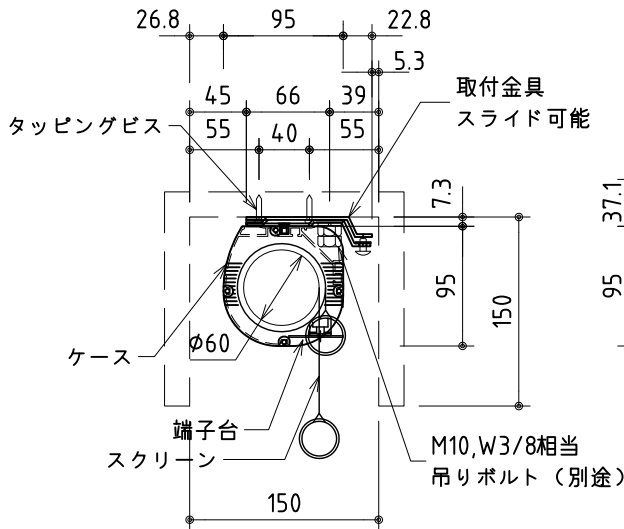

外観図 S=1/30

1連フルカラー埋め込みスイッチ

KWS送信機

ボックス取付時 S=1/6

壁面取付時 S=1/6

\*製品の仕様及びデザインは改善等のために予告なく変更する場合があります。

生地	ホワイト W, ブライト BR (防災品)	付属品	1連フルカラーモダンプレート (ミルキーホワイト) 取付金具、タッピングビス
モーター	ローラ内蔵型 消費電流 1.05A 消費電力 105VA	別途工事	電気配線配管工事 (1次、2次側共)、スイッチボックス スクリーンボックス
ケース	材質: アルミ製 塗装色: オフホワイト	ワイヤレスリモコン KWS (ケース右側に内蔵) 標準装備	
電源	AC100V 50/60Hz		
制御	DC12V		
質量	15.5kg		

株式会社 ケイアイシー

尺度 A4 1/30 1/6  
単位 mm

品名 100インチ電動巻上スクリーン(ケース入り 16:10サイズ)

Rev. 2011/01/20 型番 ESW-WX100

No.