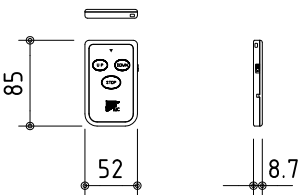

外観図 S=1/30

1連フルカラー埋め込みスイッチ

KWS送信機

ボックス取付時 S=1/6

壁面取付時 S=1/6

\*製品の仕様及びデザインは改善等のために予告なく変更する場合があります。

生地	ホワイト W, ブライト BR (防災品)	付属品	1連フルカラーモダンプレート (ミルキーホワイト) 取付金具、タッピングビス
モーター	ローラ内蔵型 消費電流 1.05A 消費電力 105VA	別途工事	電気配線配管工事 (1次、2次側共)、スイッチボックス スクリーンボックス
ケース	材質: アルミ製 塗装色: オフホワイト	ワイヤレスリモコン KWS (ケース右側に内蔵) 標準装備	
電源	AC100V 50/60Hz		
制御	DC12V		
質量	15.5kg		

株式会社 ケイアイシー

尺度 A4 1/30 1/6  
単位 mm

品名 100インチ電動巻上スクリーン(ケース入り 16:10サイズ)

Rev. 2011/01/20 型番 ESW-WX100

No.