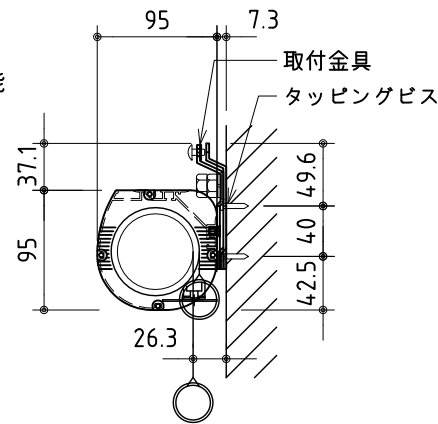

外観図 S=1/30

1連フルカラー埋め込みスイッチ

KWS送信機

ボックス取付時 S=1/6

壁面取付時 S=1/6

\*製品の仕様及びデザインは改善等のために予告なく変更する場合があります。

生地	ホワイト W, ブライト BR (防災品)	付属品	1連フルカラーモダンプレート (ミルキーホワイト) 取付金具、タッピングビス
モーター	ローラ内蔵型 消費電流 1.05A 消費電力 105VA	別途工事	電気配線配管工事 (1次、2次側共)、スイッチボックス スクリーンボックス
ケース	材質: アルミ製 塗装色: オフホワイト	ワイヤレスリモコン KWS (ケース右側に内蔵) 標準装備	
電源	AC100V 50/60Hz		
制御	DC12V		
質量	15.5kg		

株式会社 ケイアイシー

尺度 A4 1/30 1/6  
単位 mm

品名 100インチ電動巻上スクリーン(ケース入り 16:10サイズ)

Rev. 2011/01/20 型番 ESW-WX100

No.