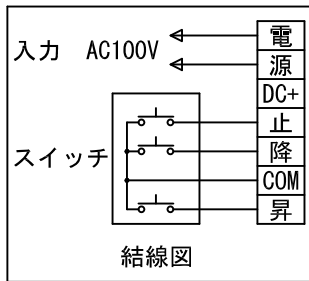

外観図 S=1/30

1連フルカラー埋め込みスイッチ

KWS送信機

ボックス取付時 S=1/6

壁面取付時 S=1/6

\*製品の仕様及びデザインは改善等のために予告なく変更する場合があります。

生地	ホワイト W, ブライト BR (防災品)	付属品	1連フルカラーモダンプレート (ミルキーホワイト) 取付金具、タッピングビス
モーター	ローラ内蔵型 消費電流 1.05A 消費電力 105VA	別途工事	電気配線配管工事 (1次、2次側共)、スイッチボックス スクリーンボックス
ケース	材質: アルミ製 塗装色: オフホワイト	ワイヤレスリモコン KWS (ケース右側に内蔵) 標準装備	
電源	AC100V 50/60Hz		
制御	DC12V		
質量	15.5kg		

株式会社 ケイアイシー

尺度 A4 1/30 1/6  
単位 mm

品名 100インチ電動巻上スクリーン(ケース入り 16:10サイズ)

Rev. 2011/01/20 型番 ESW-WX100

No.