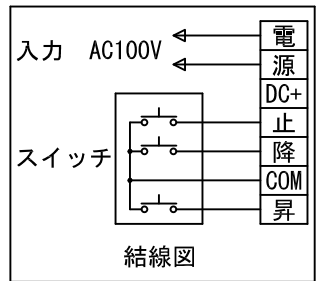

外観図 S=1/30

*上部マスク寸法は内部リミットスイッチにて調整可能(0~400)

1連フルカラー埋め込みスイッチ

KWS送信機

ボックス取付時 S=1/6

壁面取付時 S=1/6

*製品の仕様及びデザインは改善等のために予告なく変更する場合があります。

生地	ホワイト W, ブライト BR (防災品)	付属品	1連フルカラーモダンプレート (ミルクホワイト) 取付金具、タッピングビス
モーター	ロー内蔵型 消費電流 1.05A 消費電力 105VA	別途工事	電気配線配管工事 (1次、2次側共)、スイッチボックス スクリーンボックス
ケース	材質: アルミ製 塗装色: オフホワイト	ワイヤレスリモコン KWS (ケース右側に内蔵) 標準装備	
電源	AC100V 50/60Hz		
制御	DC12V		
質量	10.6kg		

尺度	A4 1/30 1/6	品名	80インチ電動巻上スクリーン(ケース入り NTSC4:3サイズ)		
単位	mm	Rev.	2011/01/20	型番	ESW-80
					No.