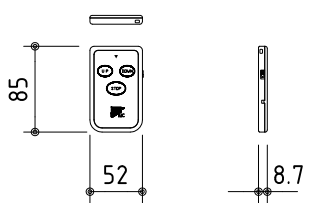

外観図 S=1/30

*上部マスク寸法は内部リミットスイッチにて調整可能(0~400)

1連フルカラー埋め込みスイッチ

KWS送信機

ボックス取付時 S=1/6

壁面取付時 S=1/6

*製品の仕様及びデザインは改善等のために予告なく変更する場合があります。

生地	ホワイト W, ブライト BR (防災品)	付属品	1連フルカラーモダンプレート (ミルクホワイト) 取付金具、タッピングビス
モーター	ロー内蔵型 消費電流 1.05A 消費電力 105VA	別途工事	電気配線配管工事 (1次、2次側共)、スイッチボックス スクリーンボックス
ケース	材質: アルミ製 塗装色: オフホワイト	ワイヤレスリモコン KWS (ケース右側に内蔵) 標準装備	
電源	AC100V 50/60Hz		
制御	DC12V		
質量	10.6kg		

尺度	A4 1/30 1/6	品名	80インチ電動巻上スクリーン(ケース入り NTSC4:3サイズ)		
単位	mm	Rev.	2011/01/20	型番	ESW-80
					No.