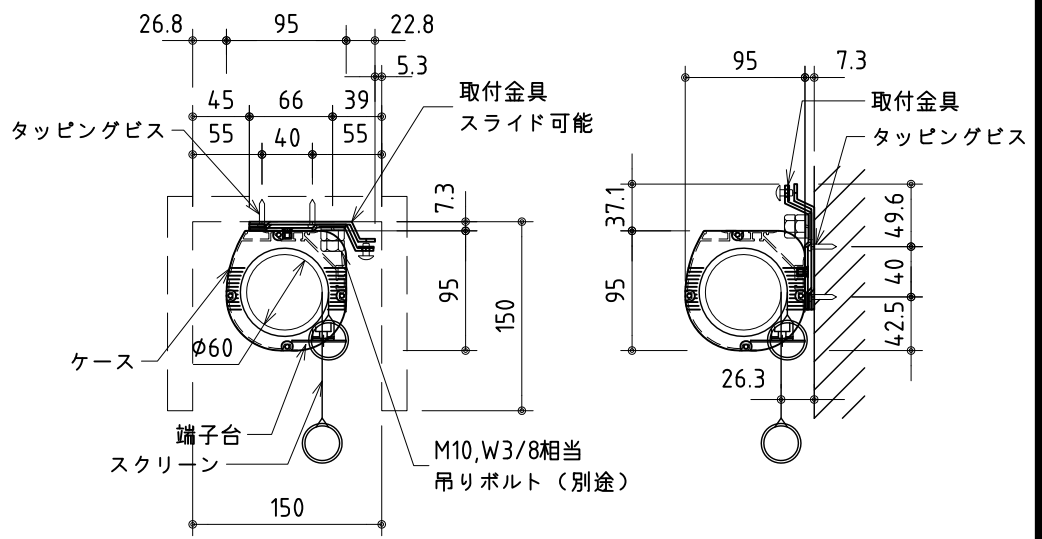

外観図 S=1/30

*上部マスク寸法は内部リミットスイッチにて調整可能(0~400)

1連フルカラー埋め込みスイッチ

KWS送信機

ボックス取付時 S=1/6

壁面取付時 S=1/6

*製品の仕様及びデザインは改善等のために予告なく変更する場合があります。

生地	ホワイト W, ブライト BR (防災品)	付属品	1連フルカラーモダンプレート (ミルクホワイト) 取付金具、タッピングビス
モーター	ロー内蔵型 消費電流 1.05A 消費電力 105VA	別途工事	電気配線配管工事 (1次、2次側共)、スイッチボックス スクリーンボックス
ケース	材質: アルミ製 塗装色: オフホワイト	ワイヤレスリモコン KWS (ケース右側に内蔵) 標準装備	
電源	AC100V 50/60Hz		
制御	DC12V		
質量	10.6kg		

尺度	A4 1/30 1/6	品名	80インチ電動巻上スクリーン(ケース入り NTSC4:3サイズ)		
単位	mm	Rev.	2011/01/20	型番	ESW-80
					No.