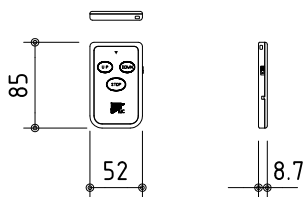

1連フルカラー埋め込みスイッチ

KWS送信機

ボックス取付時 S=1/6

壁面取付時 S=1/6

※製品の仕様及びデザインは改善等のために予告なく変更する場合があります。

生地	ホワイト W, プライト BR (防災品)	付属品	1連フルカラーモダンプレート (ミルクホワイト) 取付金具、タッピングビス
モーター	ローラ内蔵型 消費電流 1.05A 消費電力 105VA	別途工事	電気配線配管工事 (1次、2次側共)、スイッチボックス スクリーンボックス
ケース	材質: アルミ製 塗装色: オフホワイト	ワイヤレスリモコン KWS (ケース右側に内蔵) 標準装備	
電源	AC100V 50/60Hz		
制御	DC12V		
質量	15.7kg		

株式会社 ケイアイシー

尺度 A4 1/30 1/6
単位 mm

品名 120インチ電動巻上スクリーン (ケース入り NTSC4:3サイズ)

Rev. 2011/01/20 型番 ESW-120

No.