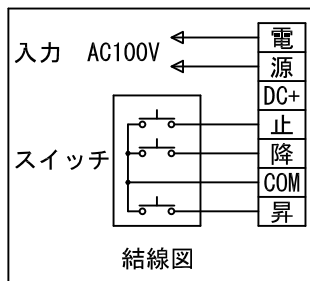

1連フルカラー埋め込みスイッチ

KWS送信機

ボックス取付時 S=1/6

壁面取付時 S=1/6

※製品の仕様及びデザインは改善等のために予告なく変更する場合があります。

生地	ホワイト W, プライト BR (防災品)	付属品	1連フルカラーモダンプレート (ミルクホワイト) 取付金具、タッピングビス
モーター	ローラ内蔵型 消費電流 1.05A 消費電力 105VA	別途工事	電気配線配管工事 (1次、2次側共)、スイッチボックス スクリーンボックス
ケース	材質: アルミ製 塗装色: オフホワイト	ワイヤレスリモコン KWS (ケース右側に内蔵) 標準装備	
電源	AC100V 50/60Hz		
制御	DC12V		
質量	15.7kg		

株式会社 ケイアイシー

尺度 A4 1/30 1/6
単位 mm

品名 120インチ電動巻上スクリーン (ケース入り NTSC4:3サイズ)

Rev. 2011/01/20 型番 ESW-120

No.