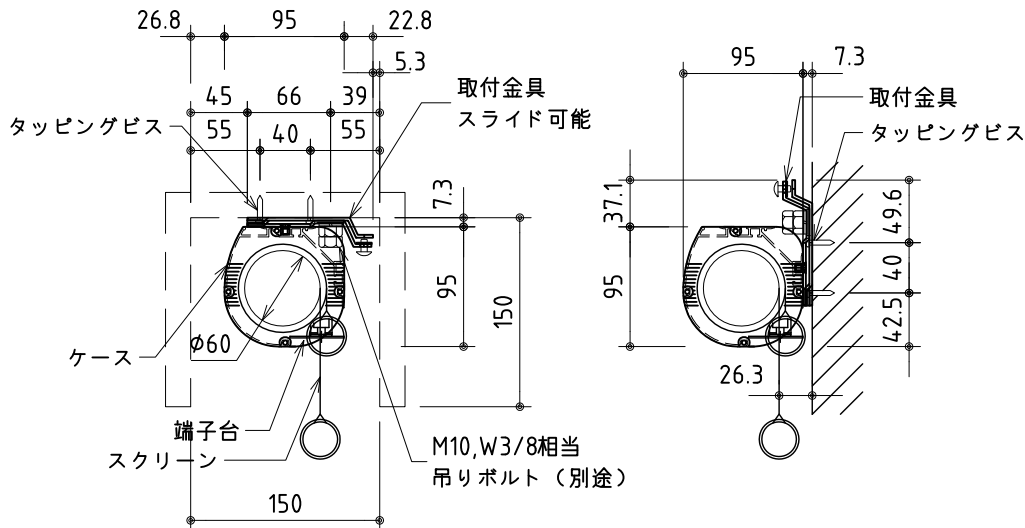

1連フルカラー埋め込みスイッチ

KWS送信機

ボックス取付時 S=1/6

壁面取付時 S=1/6

※製品の仕様及びデザインは改善等のために予告なく変更する場合があります。

生地	ホワイト W, プライト BR (防災品)	付属品	1連フルカラーモダンプレート (ミルクホワイト) 取付金具、タッピングビス
モーター	ローラ内蔵型 消費電流 1.05A 消費電力 105VA	別途工事	電気配線配管工事 (1次、2次側共)、スイッチボックス スクリーンボックス
ケース	材質: アルミ製 塗装色: オフホワイト	ワイヤレスリモコン KWS (ケース右側に内蔵) 標準装備	
電源	AC100V 50/60Hz		
制御	DC12V		
質量	15.7kg		

株式会社 ケイアイシー

尺度 A4 1/30 1/6
単位 mm

品名 120インチ電動巻上スクリーン (ケース入り NTSC4:3サイズ)

Rev. 2011/01/20 型番 ESW-120

No.