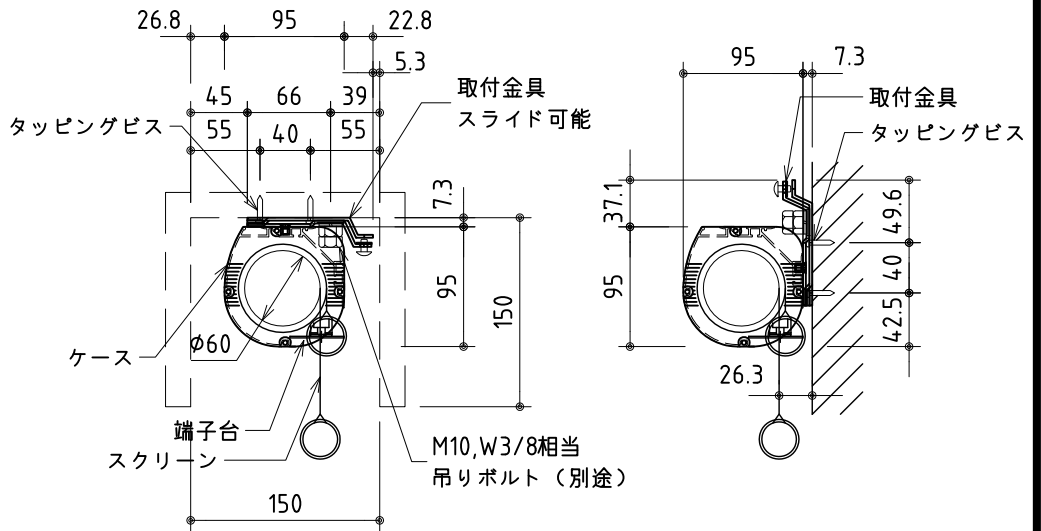

外観図 S=1/30

鍵フルカラー埋め込みスイッチ

KWS送信機

ボックス取付時 S=1/6

壁面取付時 S=1/6

※製品の仕様及びデザインは改善等のために予告なく変更する場合があります。

生地	ホワイト W, ブライト BR (防災品)	付属品	鍵フルカラーモダンプレート (ミルクホワイト) 取付金具、タッピングビス
モーター	ローラ内蔵型 消費電流 1.05A 消費電力 105VA	別途工事	電気配線配管工事 (1次、2次側共)、スイッチボックス スクリーンボックス
ケース	材質: アルミ製 塗装色: オフホワイト	ワイヤレスリモコン KWS (ケース右側に内蔵) 標準装備	
電源	AC100V 50/60Hz		
制御	DC12V		
質量	12.6kg		

株式会社 ケイアイシー

尺度 A4 1/30 1/6
単位 mm

品名 100インチ電動巻上スクリーン(ケース入り NTSC4:3サイズ)

Rev. 2011/01/20 型番 ESW-100 No.