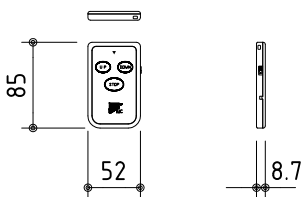

外観図 S=1/30

鍵フルカラー埋め込みスイッチ

KWS送信機

ボックス取付時 S=1/6

壁面取付時 S=1/6

※製品の仕様及びデザインは改善等のために予告なく変更する場合があります。

生地	ホワイト W, ブライト BR (防災品)	付属品	鍵フルカラーモダンプレート (ミルクホワイト) 取付金具、タッピングビス
モーター	ローラ内蔵型 消費電流 1.05A 消費電力 105VA	別途工事	電気配線配管工事 (1次、2次側共)、スイッチボックス スクリーンボックス
ケース	材質: アルミ製 塗装色: オフホワイト	ワイヤレスリモコン KWS (ケース右側に内蔵) 標準装備	
電源	AC100V 50/60Hz		
制御	DC12V		
質量	12.6kg		

株式会社 ケイアイシー

尺度 A4 1/30 1/6
単位 mm

品名 100インチ電動巻上スクリーン(ケース入り NTSC4:3サイズ)

Rev. 2011/01/20 型番 ESW-100 No.