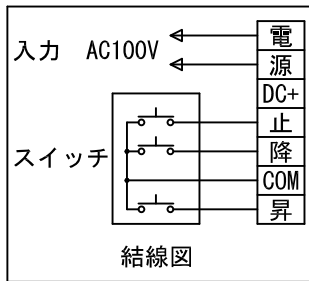

外観図 S=1/30

鍵フルカラー埋め込みスイッチ

KWS送信機

ボックス取付時 S=1/6

壁面取付時 S=1/6

※製品の仕様及びデザインは改善等のために予告なく変更する場合があります。

生地	ホワイト W, ブライト BR (防災品)	付属品	鍵フルカラーモダンプレート (ミルクホワイト) 取付金具、タッピングビス
モーター	ローラ内蔵型 消費電流 1.05A 消費電力 105VA	別途工事	電気配線配管工事 (1次、2次側共)、スイッチボックス スクリーンボックス
ケース	材質: アルミ製 塗装色: オフホワイト	ワイヤレスリモコン KWS (ケース右側に内蔵) 標準装備	
電源	AC100V 50/60Hz		
制御	DC12V		
質量	12.6kg		

株式会社 ケイアイシー

尺度 A4 1/30 1/6
単位 mm

品名 100インチ電動巻上スクリーン(ケース入り NTSC4:3サイズ)

Rev. 2011/01/20 型番 ESW-100 No.