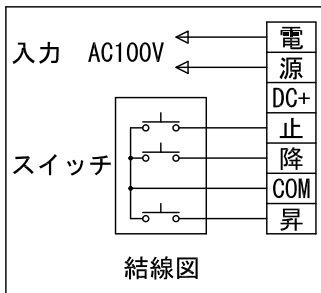

外觀図 1/20

ボックス取付時 1/5

壁面取付時 1/5

※製品の仕様及びデザインは改善等のために予告なく変更する場合があります。

生地	ホワイト W (防災品)	付属品	1連フルカラーモダンプレート (ミルクホワイト) 取付金具、タッピングビス
モーター	ロー内蔵型 消費電流 1.05A 消費電力 105VA		
ケース	材質：アルミ製 塗装色：オフホワイト		ワイヤレスリモコン KWS (ケース左側に内蔵)
電源	AC100V 50/60Hz	別途工事	電気配線配管工事 (1次、2次側共)、スイッチボックス スクリーンボックス
制御	DC12V		
質量	9.7kg		

KIC 株式会社

ケイアイシー

尺度
A4 1/20 1/5

単位
mm

品名
80インチ電動巻上スクリーン(ケース入り)

Rev. 09/11/10

型番
ESKW-80AW

No.