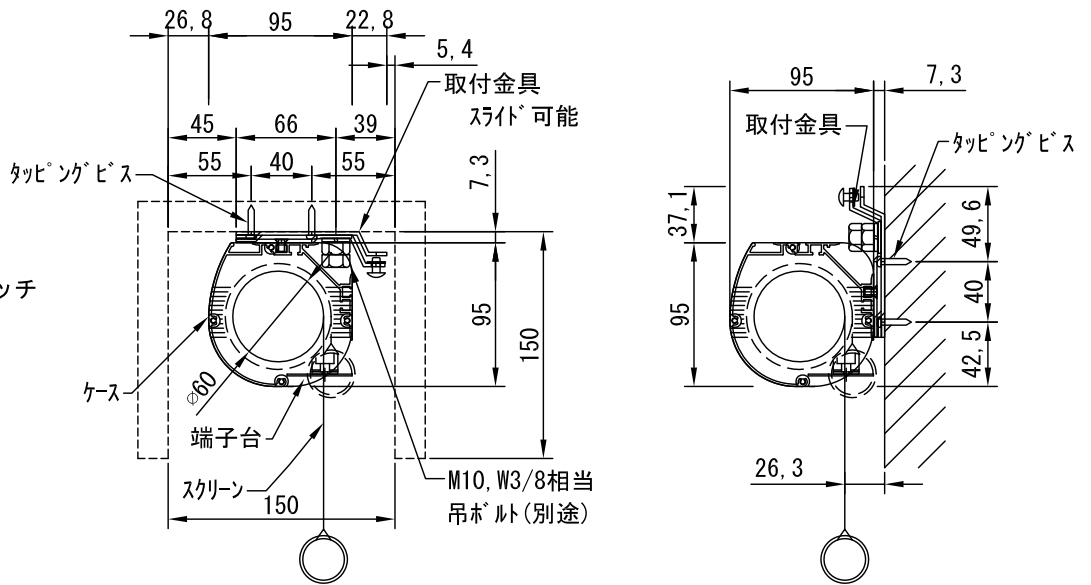

外觀図 1/20

ボックス取付時 1/5

壁面取付時 1/5

※製品の仕様及びデザインは改善等のために予告なく変更する場合があります。

生地	ホワイト W (防災品)	付属品	1連フルカラーモダンプレート (ミルクホワイト) 取付金具、タッピングビス
モーター	ロー内蔵型 消費電流 1.05A 消費電力 105VA		
ケース	材質：アルミ製 塗装色：オフホワイト		ワイヤレスリモコン KWS (ケース左側に内蔵)
電源	AC100V 50/60Hz	別途工事	電気配線配管工事 (1次、2次側共)、スイッチボックス スクリーンボックス
制御	DC12V		
質量	9.7kg		

KIC 株式会社

ケイアイシー

尺度
A4 1/20 1/5

単位
mm

品名
80インチ電動巻上スクリーン(ケース入り)

Rev. 09/11/10

型番
ESKW-80AW

No.