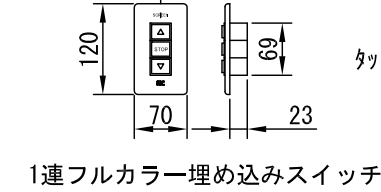

外觀図 1/20

ボックス取付時 1/5

壁面取付時 1/5

※製品の仕様及びデザインは改善等のために予告なく変更する場合があります。

生地	ホワイト W (防災品)	付属品	1連フルカラーモダンプレート (ミルクホワイト) 取付金具、タッピングビス
モーター	ロー内蔵型 消費電流 1.05A 消費電力 105VA		
ケース	材質：アルミ製 塗装色：オフホワイト		ワイヤレスリモコン KWS (ケース左側に内蔵)
電源	AC100V 50/60Hz	別途工事	電気配線配管工事 (1次、2次側共)、スイッチボックス スクリーンボックス
制御	DC12V		
質量	9.7kg		

KIC 株式会社

ケイアイシー

尺度
A4 1/20 1/5

単位
mm

品名
80インチ電動巻上スクリーン(ケース入り)

Rev. 09/11/10

型番
ESKW-80AW

No.