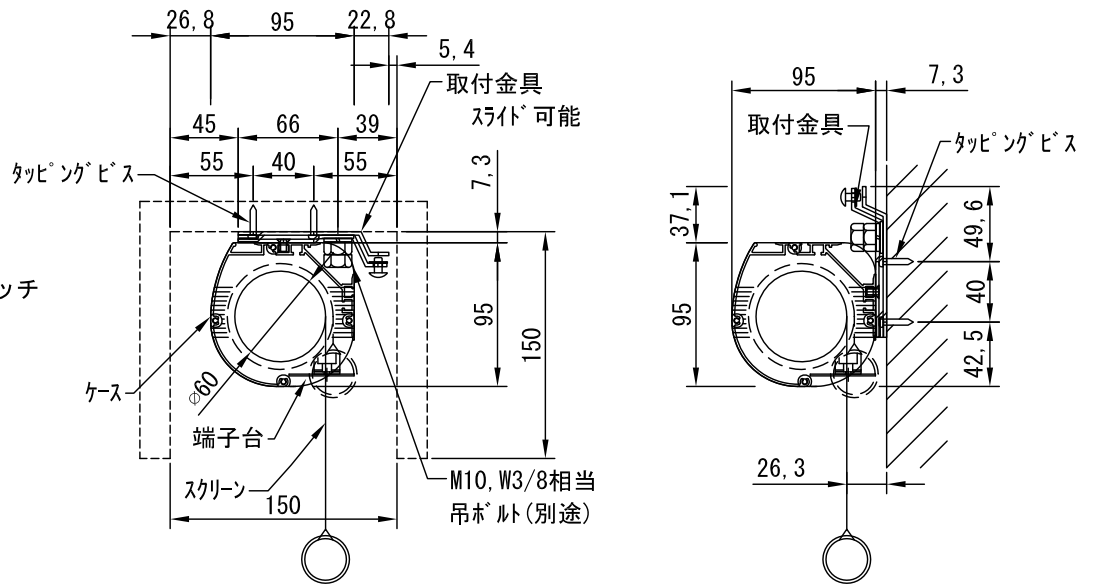

外觀図 1/20

ボックス取付時 1/5

壁面取付時 1/5

※製品の仕様及びデザインは改善等のために予告なく変更する場合があります。

生地	ホワイト W (防災品)	付属品	1連フルカラーモダンプレート (ミルクホワイト) 取付金具、タッピングビス
モーター	ロー内蔵型 消費電流 1.05A 消費電力 105VA	別売品	ワイヤレスリモコン
ケース	材質：アルミ製 塗装色：オフホワイト	別途工事	電気配線配管工事 (1次、2次側共)、スイッチボックス スクリーンボックス
電源	AC100V 50/60Hz		
制御	DC12V		
質量	9.7kg		

KIC 株式会社

ケイアイシー

尺度  
A4 1/20 1/5

単位  
mm

品名  
80インチ電動巻上スクリーン(ケース入り)

Rev. 09/11/10

型番  
ESK-80AW

No.