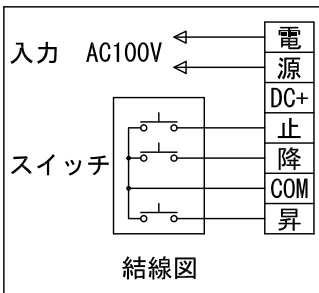

外觀図 1/20

ボックス取付時 1/5

壁面取付時 1/5

※製品の仕様及びデザインは改善等のために予告なく変更する場合があります。

生地	ホワイト W (防災品)	付属品	1連フルカラーモダンプレート (ミルクホワイト) 取付金具、タッピングビス
モーター	ロー内蔵型 消費電流 1.05A 消費電力 105VA	別売品	ワイヤレスリモコン
ケース	材質：アルミ製 塗装色：オフホワイト	別途工事	電気配線配管工事 (1次、2次側共)、スイッチボックス スクリーンボックス
電源	AC100V 50/60Hz		
制御	DC12V		
質量	9.7kg		

KIC 株式会社

ケイアイシー

尺度  
A4 1/20 1/5

単位  
mm

品名  
80インチ電動巻上スクリーン(ケース入り)

Rev. 09/11/10

型番  
ESK-80AW

No.