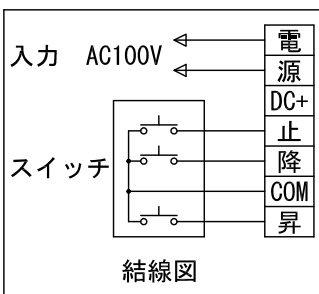

外観図 1/30

ボックス取付時 1/5

壁面取付時 1/5

1連フルカラー埋め込みスイッチ

※製品の仕様及びデザインは改善等のために予告なく変更する場合があります。

生地	ホワイト W (防災品)	付属品	1連フルカラーモダンプレート (ミルクホワイト) 取付金具、タッピングビス
モーター	ロー内蔵型 消費電流 1.05A 消費電力 105VA	別売品	ワイヤレスリモコン
ケース	材質：アルミ製 塗装色：オフホワイト	別途工事	電気配線配管工事 (1次、2次側共)、スイッチボックス スクリーンボックス
電源	AC100V 50/60Hz		
制御	DC12V		
質量	14.8kg		

株式会社

ケイアイシー

尺度
A4 1/30 1/5

単位
mm

品名 120インチ電動巻上スクリーン (ケース入り)

Rev. 09/11/10

型番 ESK-120AW

No.