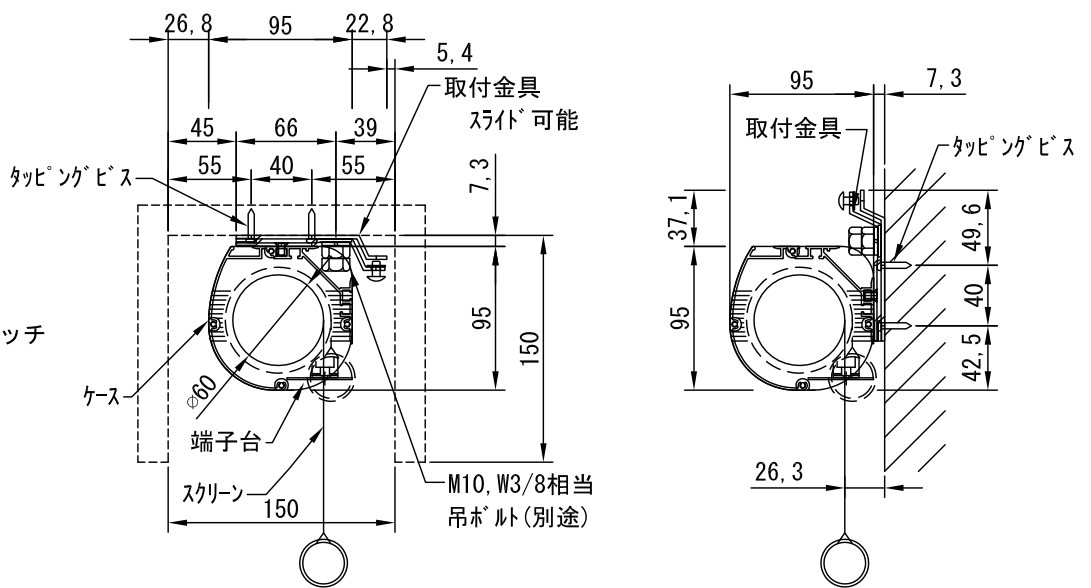

外観図 1/30

ボックス取付時 1/5

壁面取付時 1/5

1連フルカラー埋め込みスイッチ

※製品の仕様及びデザインは改善等のために予告なく変更する場合があります。

生地	ホワイト W (防災品)	付属品	1連フルカラーモダンプレート (ミルクホワイト) 取付金具、タッピングビス
モーター	ロー内蔵型 消費電流 1.05A 消費電力 105VA	別売品	ワイヤレスリモコン
ケース	材質：アルミ製 塗装色：オフホワイト	別途工事	電気配線配管工事 (1次、2次側共)、スイッチボックス スクリーンボックス
電源	AC100V 50/60Hz		
制御	DC12V		
質量	14.8kg		

株式会社

ケイアイシー

尺度
A4 1/30 1/5

単位
mm

品名 120インチ電動巻上スクリーン (ケース入り)

Rev. 09/11/10

型番 ESK-120AW

No.