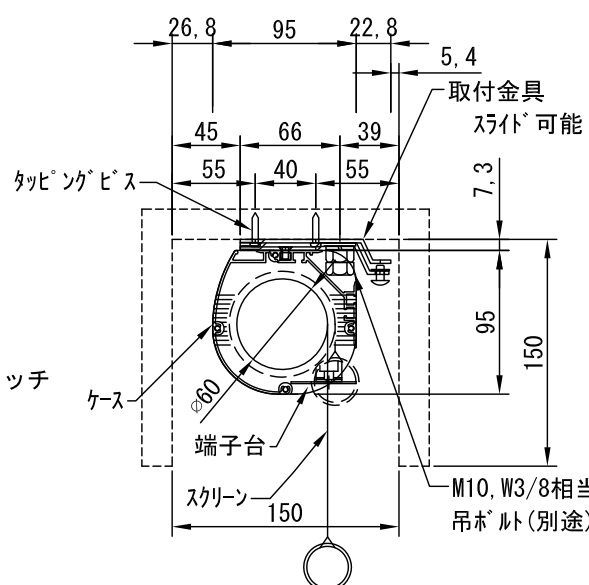

外觀図 1/30

入力AC100V/5A φ1.6×2C (1次側)
 0.75sq×4C (2次側)

1連フルカラー埋め込みスイッチ

ボックス取付時 1/5

壁面取付時 1/5

※製品の仕様及びデザインは改善等のために予告なく変更する場合があります。

生地	ホワイト W (防災品)	付属品	1連フルカラーモダンプレート (ミルクホワイト) 取付金具、タッピングビス
モーター	ロー内蔵型 消費電流 1.05A 消費電力 105VA	別売品	ワイヤレスリモコン
ケース	材質：アルミ製 塗装色：オフホワイト	別途工事	電気配線配管工事 (1次、2次側共)、スイッチボックス スクリーンボックス
電源	AC100V 50/60Hz		
制御	DC12V		
質量	11.7kg		

KIC 株式会社 ケイアイシー

尺度 A4 1/30 1/5 品名 100インチ電動巻上スクリーン (ケース入り)
 単位 mm Rev. 09/11/10 型番 ESK-100AW No.