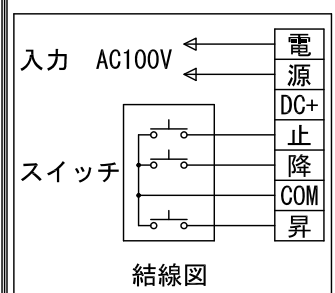

外觀図 1/30

入力AC100V/5A φ1.6×2C (1次側)
 0.75sq×4C (2次側)

1連フルカラー埋め込みスイッチ

ボックス取付時 1/5

壁面取付時 1/5

※製品の仕様及びデザインは改善等のために予告なく変更する場合があります。

生地	ホワイト W (防災品)	付属品	1連フルカラーモダンプレート (ミルクホワイト) 取付金具、タッピングビス
モーター	ロー内蔵型 消費電流 1.05A 消費電力 105VA	別売品	ワイヤレスリモコン
ケース	材質：アルミ製 塗装色：オフホワイト	別途工事	電気配線配管工事 (1次、2次側共)、スイッチボックス スクリーンボックス
電源	AC100V 50/60Hz		
制御	DC12V		
質量	11.7kg		

KIC 株式会社 ケイアイシー

尺度 A4 1/30 1/5 品名 100インチ電動巻上スクリーン (ケース入り)
 単位 mm Rev. 09/11/10 型番 ESK-100AW No.