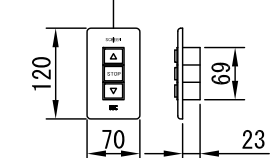

外觀図 1/30

入力AC100V/5A φ1.6×2C (1次側)
 0.75sq×4C (2次側)

1連フルカラー埋め込みスイッチ

ボックス取付時 1/5

壁面取付時 1/5

※製品の仕様及びデザインは改善等のために予告なく変更する場合があります。

生地	ホワイト W (防災品)	付属品	1連フルカラーモダンプレート (ミルクホワイト) 取付金具、タッピングビス
モーター	ロー内蔵型 消費電流 1.05A 消費電力 105VA	別売品	ワイヤレスリモコン
ケース	材質：アルミ製 塗装色：オフホワイト	別途工事	電気配線配管工事 (1次、2次側共)、スイッチボックス スクリーンボックス
電源	AC100V 50/60Hz		
制御	DC12V		
質量	11.7kg		

KIC 株式会社 ケイアイシー

尺度 A4 1/30 1/5 品名 100インチ電動巻上スクリーン (ケース入り)
 単位 mm Rev. 09/11/10 型番 ESK-100AW No.