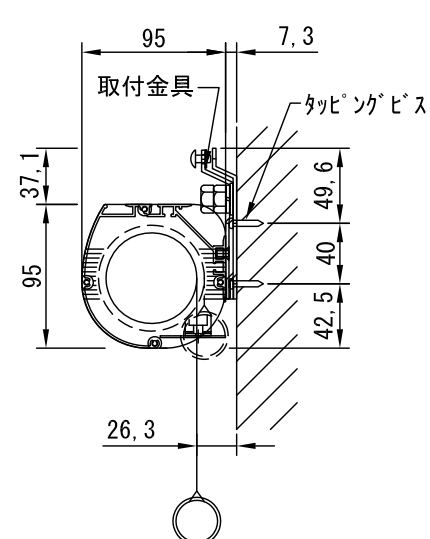

外觀図 1/30

入力AC100V/5A φ1.6×2C (1次側)
 0.75sq×4C (2次側)

1連フルカラー埋め込みスイッチ

ボックス取付時 1/5

壁面取付時 1/5

※製品の仕様及びデザインは改善等のために予告なく変更する場合があります。

生地	ホワイト W (防災品)	付属品	1連フルカラーモダンプレート (ミルクホワイト) 取付金具、タッピングビス
モーター	ロー内蔵型 消費電流 1.05A 消費電力 105VA	別売品	ワイヤレスリモコン
ケース	材質：アルミ製 塗装色：オフホワイト	別途工事	電気配線配管工事 (1次、2次側共)、スイッチボックス スクリーンボックス
電源	AC100V 50/60Hz		
制御	DC12V		
質量	11.7kg		

KIC 株式会社 ケイアイシー

尺度 A4 1/30 1/5 品名 100インチ電動巻上スクリーン (ケース入り)
 単位 mm Rev. 09/11/10 型番 ESK-100AW No.