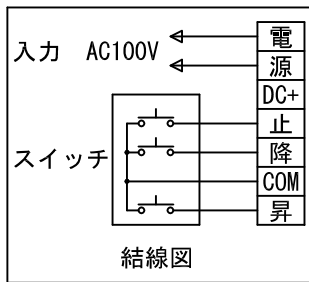

外觀図 S=1/30

*上部マスク寸法は内部リミット
スイッチにて調整可能(0~400)

120フルカラー埋め込みスイッチ

ボックス取付時 S=1/6

壁面取付時 S=1/6

*製品の仕様及びデザインは改善等のために予告なく変更する場合があります。

生地	ホワイト W, プライツ BR (防災品)	付属品	120フルカラーモダンプレート (ミルキーホワイト) 取付金具、タッピングビス
モーター	ロー内蔵型 消費電流 1.05A 消費電力 105VA	別売品	ワイヤレスリモコン
ケース	材質: アルミ製 塗装色: オフホワイト	別途工事	電気配線配管工事 (1次、2次側共)、スイッチボックス スクリーンボックス
電源	AC100V 50/60Hz		
制御	DC12V		
質量	17.6kg		

株式会社 ケイアイシー

尺度	A4 1/30 1/6	品名	120インチ電動巻上スクリーン (ケース入り 16:10サイズ)		
単位	mm	Rev.	2011/09/29	型番	ES-WX120
				No.	