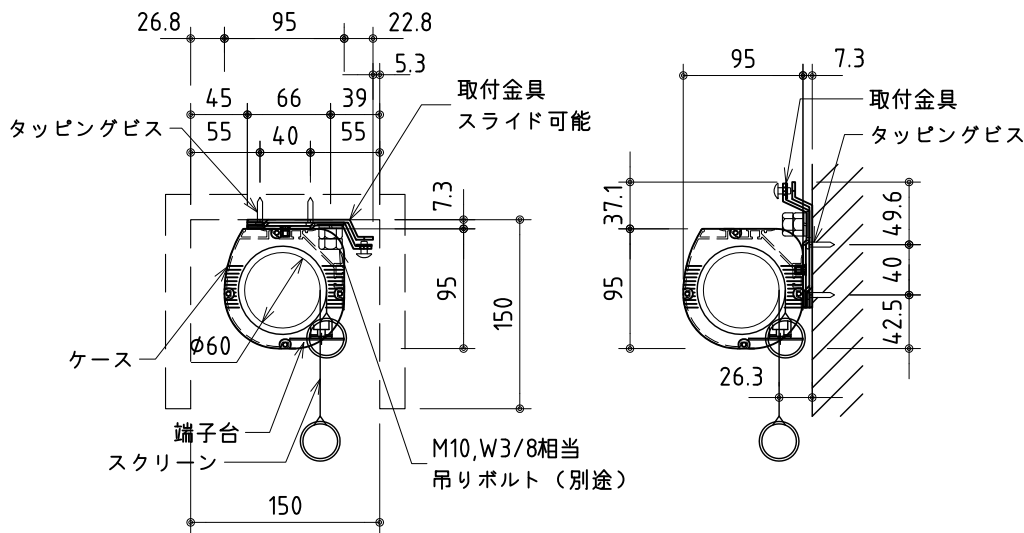

外觀図 S=1/30

*上部マスク寸法は内部リミット
スイッチにて調整可能(0~400)

120フルカラー埋め込みスイッチ

ボックス取付時 S=1/6

壁面取付時 S=1/6

*製品の仕様及びデザインは改善等のために予告なく変更する場合があります。

生地	ホワイト W, プライツ BR (防災品)	付属品	120フルカラーモダンプレート (ミルキーホワイト) 取付金具、タッピングビス
モーター	ロー内蔵型 消費電流 1.05A 消費電力 105VA	別売品	ワイヤレスリモコン
ケース	材質: アルミ製 塗装色: オフホワイト	別途工事	電気配線配管工事 (1次、2次側共)、スイッチボックス スクリーンボックス
電源	AC100V 50/60Hz		
制御	DC12V		
質量	17.6kg		

株式会社 ケイアイシー

尺度	A4 1/30 1/6	品名	120インチ電動巻上スクリーン (ケース入り 16:10サイズ)		
単位	mm	Rev.	2011/09/29	型番	ES-WX120
				No.	