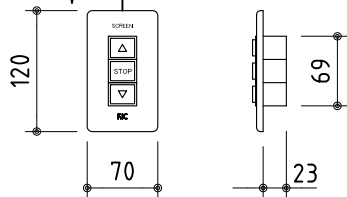

外觀図 S=1/30

*上部マスク寸法は内部リミット
スイッチにて調整可能(0~400)

120フルカラー埋め込みスイッチ

ボックス取付時 S=1/6

壁面取付時 S=1/6

*製品の仕様及びデザインは改善等のために予告なく変更する場合があります。

生地	ホワイト W, プライツ BR (防災品)	付属品	120フルカラーモダンプレート (ミルキーホワイト) 取付金具、タッピングビス
モーター	ロー内蔵型 消費電流 1.05A 消費電力 105VA	別売品	ワイヤレスリモコン
ケース	材質: アルミ製 塗装色: オフホワイト	別途工事	電気配線配管工事 (1次、2次側共)、スイッチボックス スクリーンボックス
電源	AC100V 50/60Hz		
制御	DC12V		
質量	17.6kg		

株式会社 ケイアイシー

尺度	A4 1/30 1/6	品名	120インチ電動巻上スクリーン (ケース入り 16:10サイズ)		
単位	mm	Rev.	2011/09/29	型番	ES-WX120
				No.	