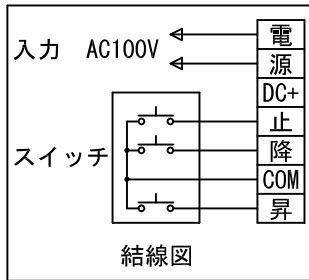

外觀図 S=1/30

1連フルカラー埋め込みスイッチ

ボックス取付時 S=1/6

壁面取付時 S=1/6

*製品の仕様及びデザインは改善等のために予告なく変更する場合があります。

生地	ホワイト W, ブライト BR (防災品)	付属品	1連フルカラーモダンプレート (ミルクホワイト) 取付金具、タッピングビス
モーター	ロー内蔵型 消費電流 1.05A 消費電力 105VA	別売品	ワイヤレスリモコン
ケース	材質: アルミ製 塗装色: オフホワイト	別途工事	電気配線配管工事 (1次、2次側共)、スイッチボックス スクリーンボックス
電源	AC100V 50/60Hz		
制御	DC12V		
質量	11.9kg		

株式会社 ケイアイシー

尺度	A4 1/30 1/6	品名	80インチ電動巻上スクリーン(ケース入り NTSC4:3サイズ)		
単位	mm	Rev.	2011/01/20	型番	ES-80
					No.