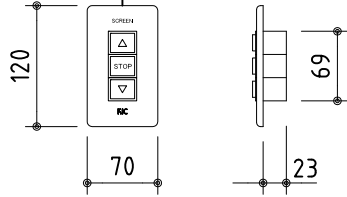

外觀図 S=1/30

1連フルカラー埋め込みスイッチ

ボックス取付時 S=1/6

壁面取付時 S=1/6

*製品の仕様及びデザインは改善等のために予告なく変更する場合があります。

生地	ホワイト W, ブライト BR (防災品)	付属品	1連フルカラーモダンプレート (ミルクホワイト) 取付金具、タッピングビス
モーター	ロー内蔵型 消費電流 1.05A 消費電力 105VA	別売品	ワイヤレスリモコン
ケース	材質: アルミ製 塗装色: オフホワイト	別途工事	電気配線配管工事 (1次、2次側共)、スイッチボックス スクリーンボックス
電源	AC100V 50/60Hz		
制御	DC12V		
質量	11.9kg		

株式会社 ケイアイシー

尺度	A4 1/30 1/6	品名	80インチ電動巻上スクリーン(ケース入り NTSC4:3サイズ)		
単位	mm	Rev.	2011/01/20	型番	ES-80
					No.