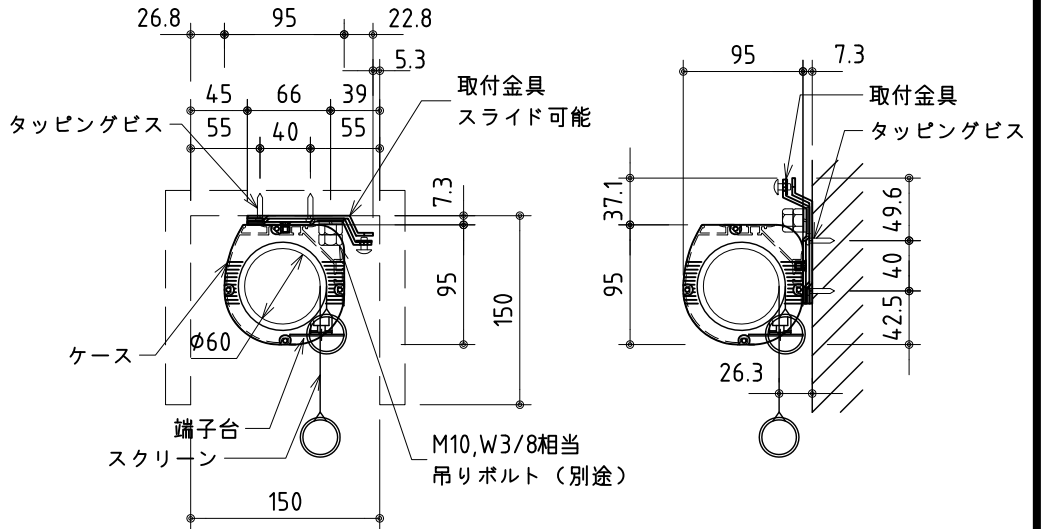

外觀図 S=1/30

1連フルカラー埋め込みスイッチ

ボックス取付時 S=1/6

壁面取付時 S=1/6

*製品の仕様及びデザインは改善等のために予告なく変更する場合があります。

生地	ホワイト W, ブライト BR (防災品)	付属品	1連フルカラーモダンプレート (ミルクホワイト) 取付金具、タッピングビス
モーター	ロー内蔵型 消費電流 1.05A 消費電力 105VA	別売品	ワイヤレスリモコン
ケース	材質: アルミ製 塗装色: オフホワイト	別途工事	電気配線配管工事 (1次、2次側共)、スイッチボックス スクリーンボックス
電源	AC100V 50/60Hz		
制御	DC12V		
質量	11.9kg		

株式会社 ケイアイシー

尺度	A4 1/30 1/6	品名	80インチ電動巻上スクリーン(ケース入り NTSC4:3サイズ)		
単位	mm	Rev.	2011/01/20	型番	ES-80
					No.