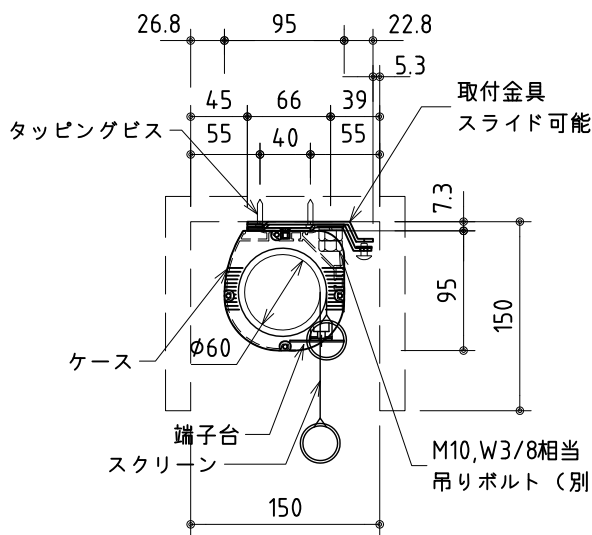

φ28.6 スチールパイプ 外観図 S=1/30

\*上部マスク寸法は内部リミットスイッチにて調整可能(0~400)

1連フルカラー埋め込みスイッチ

ボックス取付時 S=1/6

壁面取付時 S=1/6

\*製品の仕様及びデザインは改善等のために予告なく変更する場合があります。

生地	ホワイト W, プライト BR (防災品)	付属品	1連フルカラーモダンプレート (ミルキーホワイト) 取付金具、タッピングビス
モーター	ローラ内蔵型 消費電流 1.05A 消費電力 105VA	別売品	ワイヤレスリモコン
ケース	材質: アルミ製 塗装色: オフホワイト	別途工事	電気配線配管工事 (1次、2次側共)、スイッチボックス スクリーンボックス
電源	AC100V 50/60Hz		
制御	DC12V		
質量	17.3kg		

株式会社 ケイアイシー

尺度 A4 1/30 1/6  
単位 mm

品名 120インチ電動巻上スクリーン (ケース入り NTSC4:3サイズ)

Rev. 2011/01/20

型番 ES-120

No.