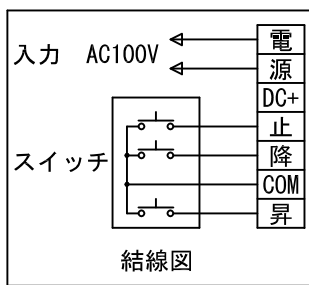

φ28.6 スチールパイプ 外観図 S=1/30

\*上部マスク寸法は内部リミットスイッチにて調整可能(0~400)

1連フルカラー埋め込みスイッチ

ボックス取付時 S=1/6

壁面取付時 S=1/6

\*製品の仕様及びデザインは改善等のために予告なく変更する場合があります。

生地	ホワイト W, プライト BR (防災品)	付属品	1連フルカラーモダンプレート (ミルキーホワイト) 取付金具、タッピングビス
モーター	ローラ内蔵型 消費電流 1.05A 消費電力 105VA	別売品	ワイヤレスリモコン
ケース	材質: アルミ製 塗装色: オフホワイト	別途工事	電気配線配管工事 (1次、2次側共)、スイッチボックス スクリーンボックス
電源	AC100V 50/60Hz		
制御	DC12V		
質量	17.3kg		

株式会社 ケイアイシー

尺度 A4 1/30 1/6  
単位 mm

品名 120インチ電動巻上スクリーン (ケース入り NTSC4:3サイズ)

Rev. 2011/01/20

型番 ES-120

No.