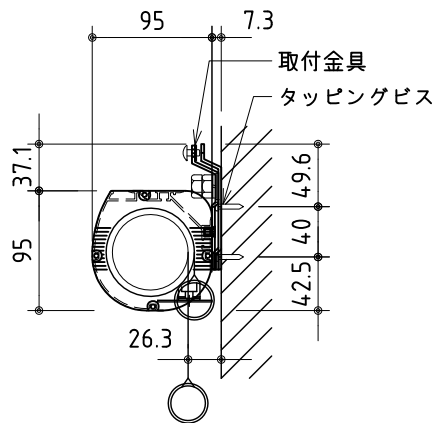

φ28.6 スチールパイプ 外観図 S=1/30

\*上部マスク寸法は内部リミットスイッチにて調整可能(0~400)

1連フルカラー埋め込みスイッチ

ボックス取付時 S=1/6

壁面取付時 S=1/6

\*製品の仕様及びデザインは改善等のために予告なく変更する場合があります。

生地	ホワイト W, プライト BR (防災品)	付属品	1連フルカラーモダンプレート (ミルキーホワイト) 取付金具、タッピングビス
モーター	ローラ内蔵型 消費電流 1.05A 消費電力 105VA	別売品	ワイヤレスリモコン
ケース	材質: アルミ製 塗装色: オフホワイト	別途工事	電気配線配管工事 (1次、2次側共)、スイッチボックス スクリーンボックス
電源	AC100V 50/60Hz		
制御	DC12V		
質量	17.3kg		

株式会社 ケイアイシー

尺度 A4 1/30 1/6  
単位 mm

品名 120インチ電動巻上スクリーン (ケース入り NTSC4:3サイズ)

Rev. 2011/01/20

型番 ES-120

No.