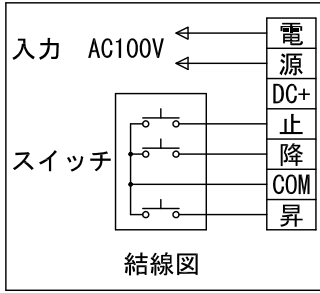

外観図 S=1/20

1連フルカラー埋め込みスイッチ

ボックス取付時 S=1/5

壁面取付時 S=1/5

※製品の仕様及びデザインは改善等のために予告なく変更する場合があります。

生地	クリアブラック	付属品	1連フルカラーモダンプレート (ミルクホワイト) 取付金具、タッピングビス
モーター	ロー内蔵型 消費電流 1.05A 消費電力 105VA	別売品	ワイヤレスリモコン
ケース	材質：アルミ製 塗装色：オフホワイト	別途工事	電気配線配管工事 (1次、2次側共)、スイッチボックス
電源	AC100V 50/60Hz		
制御	DC12V		
質量	12.2Kg		

KIC 株式会社 ケイアイシー

尺度 1/20 1/5 品名 80インチ電動巻上スクリーン(ケース入り 16:10サイズ)
 単位 mm Rev. 2010/07/12 型番 ECB-WX80 No.