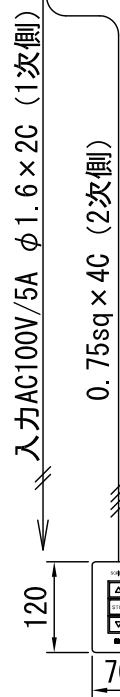

外観図 S=1/20

1連フルカラー埋め込みスイッチ

ボックス取付時 S=1/5

壁面取付時 S=1/5

※製品の仕様及びデザインは改善等のために予告なく変更する場合があります。

生地	クリアブラック	付属品	1連フルカラーモダンプレート (ミルクホワイト) 取付金具、タッピングビス
モーター	ロー内蔵型 消費電流 1.05A 消費電力 105VA	別売品	ワイヤレスリモコン
ケース	材質：アルミ製 塗装色：オフホワイト	別途工事	電気配線配管工事 (1次、2次側共)、スイッチボックス
電源	AC100V 50/60Hz		
制御	DC12V		
質量	12.2Kg		

KIC 株式会社 ケイアイシー

尺度 1/20 1/5 品名 80インチ電動巻上スクリーン(ケース入り 16:10サイズ)
 単位 mm Rev. 2010/07/12 型番 ECB-WX80 No.