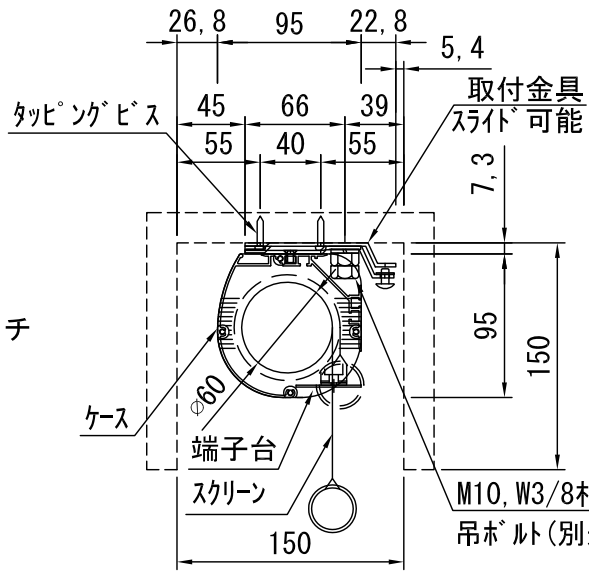

外観図 S=1/20

1連フルカラー埋め込みスイッチ

ボックス取付時 S=1/5

壁面取付時 S=1/5

※製品の仕様及びデザインは改善等のために予告なく変更する場合があります。

生地	クリアブラック	付属品	1連フルカラーモダンプレート (ミルクホワイト) 取付金具、タッピングビス
モーター	ロー内蔵型 消費電流 1.05A 消費電力 105VA	別売品	ワイヤレスリモコン
ケース	材質：アルミ製 塗装色：オフホワイト	別途工事	電気配線配管工事 (1次、2次側共)、スイッチボックス
電源	AC100V 50/60Hz		
制御	DC12V		
質量	12.2Kg		

KIC 株式会社 ケイアイシー

尺度 1/20 1/5 品名 80インチ電動巻上スクリーン(ケース入り 16:10サイズ)
 単位 mm Rev. 2010/07/12 型番 ECB-WX80 No.