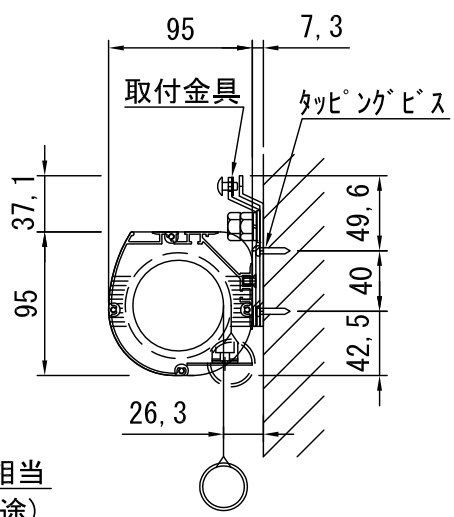

外観図 S=1/20

1連フルカラー埋め込みスイッチ

ボックス取付時 S=1/5

壁面取付時 S=1/5

※製品の仕様及びデザインは改善等のために予告なく変更する場合があります。

生地	クリアブラック	付属品	1連フルカラーモダンプレート (ミルクホワイト) 取付金具、タッピングビス
モーター	ロー内蔵型 消費電流 1.05A 消費電力 105VA	別売品	ワイヤレスリモコン
ケース	材質：アルミ製 塗装色：オフホワイト	別途工事	電気配線配管工事 (1次、2次側共)、スイッチボックス
電源	AC100V 50/60Hz		
制御	DC12V		
質量	12.2Kg		

KIC 株式会社 ケイアイシー

尺度 1/20 1/5 品名 80インチ電動巻上スクリーン(ケース入り 16:10サイズ)
 単位 mm Rev. 2010/07/12 型番 ECB-WX80 No.